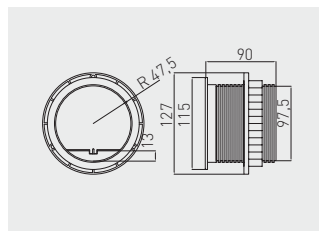

Schreibtisch-Steckdosenleiste CHARGER
 Multiprise de bureau encastrable CHARGER
 Regleta para escritorio, empotrable CHARGER

AE-BPW1S2UCH-80

AE-BPW1U2UCH-80

AE-BPW1S2UCH-80	100	schuko	silberfarben argent plata	Kunststoff plastique plástico
AE-BPW1U2UCH-80		french		

Schreibtisch-Steckdosenleiste SLIDE
 Multiprise de bureau encastrable SLIDE
 Regleta para escritorio, empotrable SLIDE

AE-BPW1U1UCH-51

AE-BPW1S1UCH-51

AE-BPW1U1UCH-51	french	USB 5V / max 2A	Aluminium aluminium aluminio	Kunststoff plastique plástico
AE-BPW1S1UCH-51	schuko			