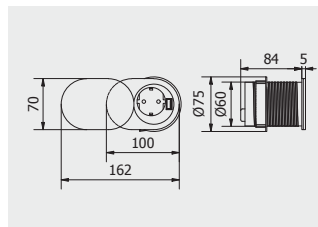

Schreibtisch-Steckdosenleiste CHARGER
 Multiprise de bureau encastrable CHARGER
 Regleta para escritorio, empotrable CHARGER

AE-BPW1S2UCH-80

AE-BPW1U2UCH-80

AE-BPW1S2UCH-80	100	schuko	silberfarben argent plata	Kunststoff plastique plástico
AE-BPW1U2UCH-80		french		

Schreibtisch-Steckdosenleiste SLIDE
 Multiprise de bureau encastrable SLIDE
 Regleta para escritorio, empotrable SLIDE

AE-BPW1U1UCH-51

AE-BPW1S1UCH-51

AE-BPW1U1UCH-51	french	USB 5V / max 2A	Aluminium aluminium aluminio	Kunststoff plastique plástico
AE-BPW1S1UCH-51	schuko			