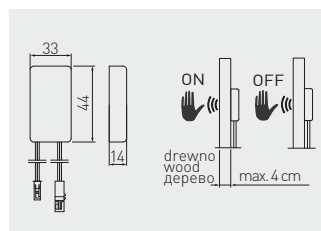

AE-WPDRW-00	tworzywo / plastic / пластик