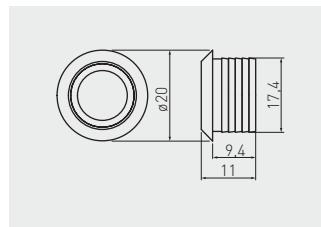

Włącznik dotykowy ściemniający
Dimmable touch switch
Выключатель с регулятором яркости