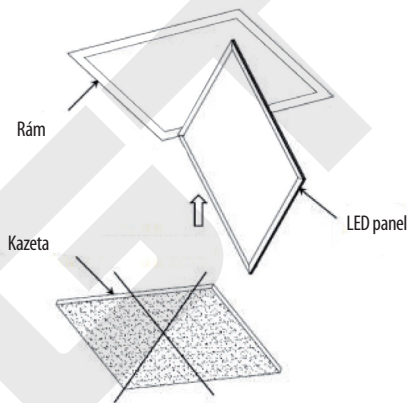

LED panel Galaxy 40W LD-GL40060-NB, LD-GL40060-NBS, LD-GL40120-NB, LD-GL40120-NBS, LD-GL40060UGR-NB, LD-GL40060UGR-NBS

Před zahájením montáže je nutné odpojit přívod (AC 220-240 V/50-60 Hz). Montážní a údržbářské práce mohou provádět jedině odborní elektrikáři s vhodnou kvalifikací dle platných místních bezpečnostních předpisů. V případech technické modifikace nebo nedodržení pokynů uvedených v návodu je záruka neplatná. Během montáže berete v úvahu bezpečnost osob nacházejících se v blízkosti a vaši vlastní bezpečnost.

Určení:

LED panel je určen pro osvětlování interiéru

UPOZORNĚNÍ: Svítidla LD-GL40060UGR-NB a LD-40060UGR-NBS obsahují UGR<19.

Montážní návod:

1. vypnout napájecí napětí
2. odstranit stropní panel
3. zapojit napájecí zdroj do LED panelu Galaxy a napájecí vodiče do elektrické sítě.

UPOZORNĚNÍ: Chybí svorkovnice. K instalaci může být vyžadováno poradenství kvalifikované osoby.

4. zasunout LED panel místo stropního panelu.
5. zapnout napájecí napětí