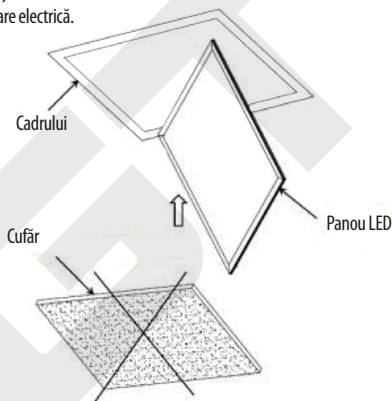

Panou Galaxy 40W LD-GL40060-NB, LD-GL40060-NBS, LD-GL40120-NB, LD-GL40120-NBS, LD-GL40060UGR-NB, LD-GL40060UGR-NBS

Înainte de începerea montajului trebuie să se decupleze alimentarea de la rețea (AC 220-240 V/ 50/60 Hz). Lucrările de montare și conservare trebuie să fie efectuate în exclusivitate numai de către electricieni calificați, în conformitate cu normele de securitate a muncii aplicabile local. Efectuarea oricărui tip de modificări tehnice sau nerespectarea prezentelor instrucțiuni va avea ca efect pierderea garanției pentru produs. În timpul montajului trebuie să se ia în calcul siguranța persoanelor care se găesc în zona de montare. Instrucțiuni de utilizare.

Purpose:

Panoul LED se utilizează pentru iluminarea interioarelor

ATENȚIE: Corpurile de iluminat LD-GL40060UGR-NB și LD-40060UGR-NBS sunt dotate cu UGR<19.

Instrucțiuni de montaj:

1. deconectați sursa de alimentare electrică
2. îndepărtați carcasa de pe tavan
3. conectați alimentatorul la panoul Galaxy și cablul de alimentare la instalația electrică.

ATENȚIE: Fără bornă electrică. O persoană calificată poate fi necesară pentru a oferi sfaturi de instalare.

4. introduceți panoul Galaxy în locul carcasei.
5. porniți sursa de alimentare electrică.