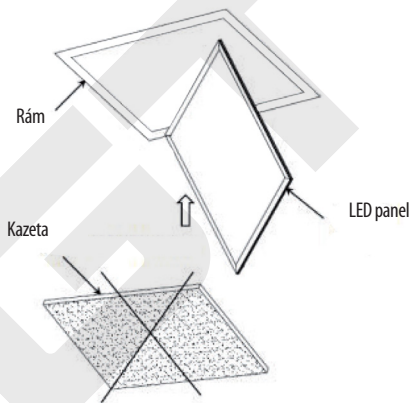

Panel Galaxy 40W LD-GL40060-NB, LD-GL40060-NBS, LD-GL40120-NB, LD-GL40120-NBS, LD-GL40060UGR-NB, LD-GL40060UGR-NBS

Pred začatím montáže je potrebné pripojiť sieťové napájanie (AC 220-240 V/50-60 Hz). Montážne a údržbové práce môžu vykonávať výlučne vyucení elektrikári s oprávneniami v súlade s miestnymi bezpečnostnými predpismi. Zavedenie akýchkoľvek technických zmien alebo neuplatňovanie návodu spôsobí stratu záruky na daný výrobok. Počas montáže je potrebné pamätať na bezpečnosť osôb nachádzajúcich sa v blízkosti, ako aj na vlastnú bezpečnosť.

Účel použitia:

LED panel je určený na použitie v interiéri

UPOZORNENIE: Svietidlá LD-GL40060UGR-NB a LD-40060UGR-NBS majú difúzor UGR<19.

Návod na montáž:

1. Vypnite napájacie napätie
2. Odmontujte stropnú kazetu
3. Pripojte napájací zdroj k panelu Galaxy a napájacie káble k elektrickej sieti

UPOZORNENIE: Nie je k dispozícii pripájací svorka. Pri inštalácii sa budete musieť poradiť s kvalifikovanou osobou.

4. Namiesto kazety vložte panel Galaxy.
5. Zapnite napájacie napätie.