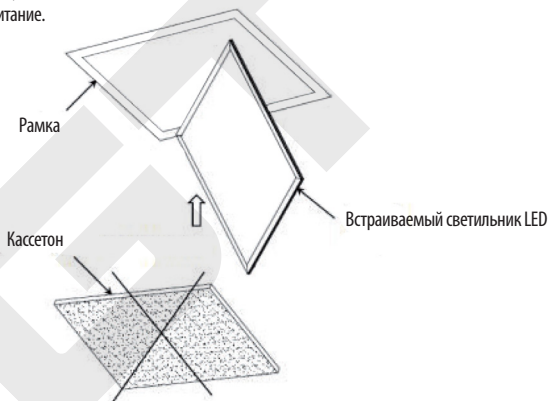

Панель Galaxy 40W LD-GL40060-NB, LD-GL40060-NBS, LD-GL40120-NB, LD-GL40120-NBS, LD-GL40060UGR-NB, LD-GL40060UGR-NBS

Перед началом установки отключите источник питания (АС 220-240 В/50-60 Гц). Монтаж и техническое обслуживание может осуществляться только специализированными электриками с разрешениями в соответствии с местными правилами техники безопасности. Внесение каких-либо технических изменений или невыполнение указаний данного руководства приведет к аннулированию гарантии на данное устройство. Во время установки следует помнить о собственной безопасности и безопасности находящихся поблизости лиц.

Назначение:

Светодиодная панель, предназначенная для освещения помещений

ПРИМЕЧАНИЕ: Светильники LD-GL40060UGR-NB и LD-40060UGR-NBS имеют UGR<19.

Инструкция по монтажу:

1. отключите электропитание
2. снимите потолочный кассетон
3. подключите блок питания к панели Galaxy и провода блока питания к электрической системе.

ПРИМЕЧАНИЕ: Отсутствие клеммной колодки. Для установки может понадобиться совет квалифицированного лица.

4. вставьте панель Galaxy в место кассетона
5. включите электропитание.