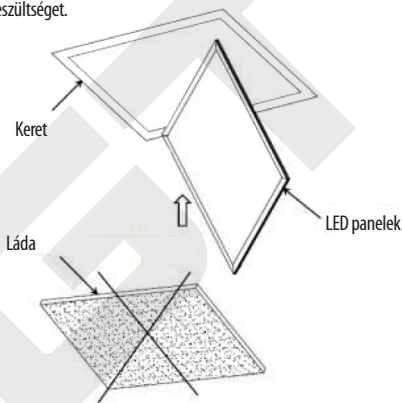

Panel Galaxy 40W LD-GL40060-NB, LD-GL40060-NBS, LD-GL40120-NB, LD-GL40120-NBS, LD-GL40060UGR-NB, LD-GL40060UGR-NBS

A szerelés megkezdése előtt válasszuk le a (AC 220-240 V/50-60 Hz) hálózati tápfeszültséget. A szerelési és karbantartási munkákat csak szakképzett, a megfelelő jogosultságokkal rendelkező villanyszerelők végezhetik, a helyi biztonsági előírások betartásával. Bármiféle műszaki változtatás bevezetése vagy az utasítás be nem tartása az adott termékre vonatkozó jótállás elvesztésével jár. A szerelés során ne feledkezzünk meg sem a közelben tartózkodó személyek, sem a saját biztonságunkról.

Rendeltetése:

LED Panel a belső terek megvilágítására szolgál

MEGJEGYZÉS: LD-GL40060UGR-NB és LD-40060UGR-NBS lámpatestek UGR<19 rendelkeznek.

Szerelési utasítás:

1. Le kell kapcsolni a tápfeszültséget
2. El kell távolítani a mennyezeti burkolólapot
3. Rá kell kötni a tápegységet a Galaxy panelre és a tápvezetéseket az elektromos hálózathoz.

MEGJEGYZÉS: Nincs kaposzléc. A telepítéshez szükséges lehet képesítéssel rendelkező személy segítsége.

4. Be kell csúsztatni a Galaxy panelt a burkolólap helyére.
5. Be kell kapcsolni a tápfeszültséget.