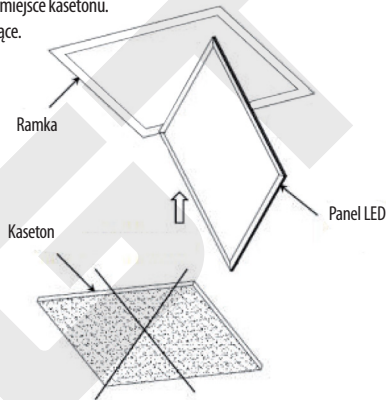

Przeznaczenie:

Panel LED służy do oświetlania wnętrza.

UWAGA: Oprawy LD-GL40060UGR-NB oraz LD-40060UGR-NBS posiadają UGR<19.

Instrukcja montażu:

- wyłączyć napięcie zasilające
- usunąć kaseton sufitowy
- podłączyć zasilacz do panelu Galaxy i przewody zasilacza do instalacji elektrycznej.

UWAGA: Brak kostki zaciskowej. Do instalacji może być wymagana porada osoby wykwalifikowanej.

- wsunąć panel Galaxy w miejsce kasetonu.
- załączyć napięcie zasilające.

Folder	Wystrzyż	Wymiary	Waga	Bezpieczeństwo	Światłota	Barcode
LD-GL40060-NB	biały	595x595	2700 g	4400 lm	UGR<19	5901867195180
LD-GL40060-NBS	szary	595x595				5901867195166
LD-GL40120-NB	biały	1195x295				5901867195357
LD-GL40120-NBS	szary	1195x295				5901867195203
LD-GL40060UGR-NB	biały	595x595				5901867195456
LD-GL40060UGR-NBS	szary	595x595				5901867195470