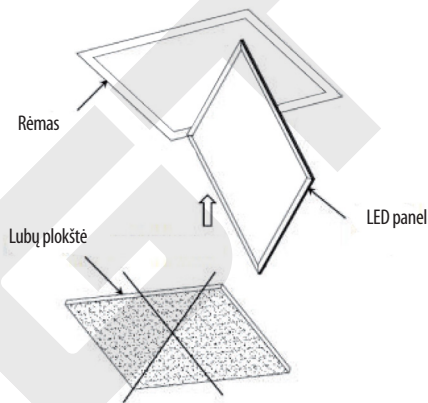

Skydas „Galaxy“ 40W LD-GL40060-NB, LD-GL40060-NBS, LD-GL40120-NB, LD-GL40120-NBS, LD-GL40060UGR-NB, LD-GL40060UGR-NBS

Prieš pradėdami montavimo darbus, atjunkite (AC 220-240 V/50-60 Hz) kintamąją įtampą. Montavimo ir priežiūros darbus gali atlikti tik atestuotas elektrikas, laikydamasis vietinių saugos reikalavimų. Atlikus bet kokius techninius pakeitimus arba nesilaikant instrukcijoje pateiktų nurodymų, nustoja galioti šio gaminio garantija.

Paskirtis:

LED skydas naudojamas patalpoms apšviesti.

PASTABA: Šviestuvai LD-GL40060UGR-NB ir LD-40060UGR-NBS turi UGR<19.

Tvirtinimo instrukcija:

1. Atjunkite elektros įtampą.
  2. Nuimkite lubų kasetoną.
  3. Prijunkite elektros tiekiklį prie skydo „Galaxy“, o tiekiklio laidus – prie elektros sistemos.
2. **PASTABA:** Nėra tvirtinimo gnybtų. Prijungiant gali prireikti kvalifikuoto specialisto patarimo.
4. Įkiškite skydą „Galaxy“ vietoj lubų kasetono.
  5. Prijunkite elektros įtampą.