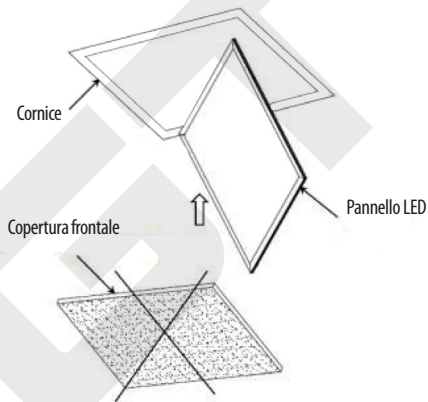

Pannello Galaxy 40W LD-GL40060-NB, LD-GL40060-NBS, LD-GL40120-NB, LD-GL40120-NBS, LD-GL40060UGR-NB, LD-GL40060UGR-NBS

Prima di iniziare il montaggio, bisogna staccare l'alimentazione di rete (AC 220-240 V/50-60 Hz). Le operazioni di montaggio e di manutenzione possono essere eseguite solo da elettricisti specializzati con l'abilitazione conformemente alle norme di sicurezza sul lavoro locali. Qualsiasi tipo di modifica tecnica o l'insosservanza dell'istruzione d'uso, comporterà la decadenza della garanzia per un dato prodotto.

Destinazione d'uso:

Il pannello a LED serve ad illuminare gli interni

ATTENZIONE: Le plafoniere LD-GL40060UGR-NB e LD-40060UGR-NBS sono dotate di UGR<19.

Istruzioni di montaggio:

1. staccare la corrente
2. togliere il pannello del controsoffitto
3. collegare l'alimentatore al pannello Galaxy e i cavi di alimentazione all'impianto elettrico.

ATTENZIONE: Assenza di morsetteria. Per l'installazione può essere richiesto l'intervento di una persona qualificata.

4. inserire il pannello Galaxy al posto del pannello del controsoffitto.
5. attaccare la corrente.