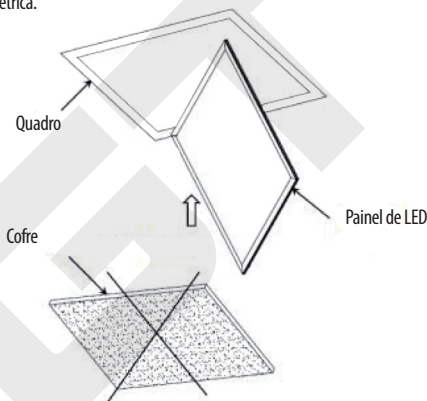

Painel Galaxy 40W LD-GL40060-NB, LD-GL40060-NBS, LD-GL40120-NB, LD-GL40120-NBS, LD-GL40060UGR-NB, LD-GL40060UGR-NBS

Antes de iniciar a montagem, é preciso desconectar a alimentação eléctrica (AC 220-240 V/50-60 Hz). Os trabalhos de montagem e conservação podem ser realizados apenas por electricistas autorizados com o certificado, de acordo com as normas de segurança do país em questão. A realização de quaisquer modificações técnicas ou a falta de aplicação das disposições do manual tem a sua consequência na perda da garantia do produto. Durante a montagem é preciso cuidar pela segurança das pessoas presentes no local e pela segurança própria.

Aplicação sugerida:

O painel LED serve para iluminar os interiores

ATENÇÃO: Molduras LD-GL40060UGR-NB e LD-40060UGR-NBS têm o UGR<19.

Instrução de montagem:

1. Ligar a alimentação elétrica.
2. Tirar o painel de teto
3. Conectar o alimentador ao painel Galaxy e os condutos do alimentador à instalação elétrica.

ATENÇÃO: Sem caixa de empanque. A instalação pode requerer de ajuda de um profissional.

4. Introduzir o painel Galaxy ao lugar do painel de teto.
5. Ligar a alimentação elétrica.