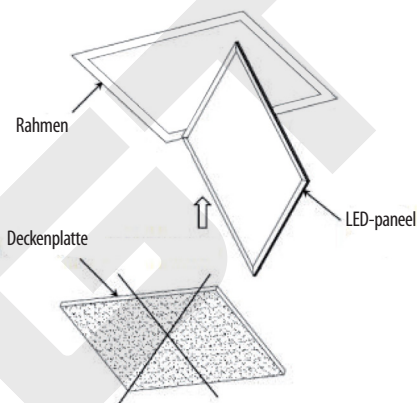

Zweck:

Das LED-Paneel ist für die Beleuchtung von Innenräumen bestimmt.

ACHTUNG: Die Leuchten LD-GL40060UGR-NB und LD-40060UGR-NBS haben ein UGR<19.

Montageanleitung:

1. Versorgungsspannung trennen.
2. Deckenpaneel entfernen.
3. Netzteil am Galaxy-Paneel und die Netzteilkabel an der Stromleitung anschließen.

ACHTUNG: Ohne Klemmleiste. Bei der Montage kann die Unterstützung einer qualifizierten Person erforderlich sein.

4. Galaxy-Paneel anstelle des Deckenpaneels anbringen.
5. Versorgungsspannung einschalten.