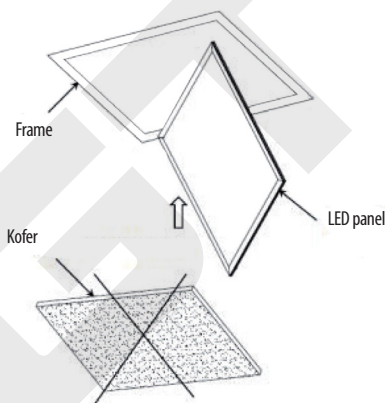

Panel Galaxy 40W LD-GL40060-NB, LD-GL40060-NBS, LD-GL40120-NB, LD-GL40120-NBS, LD-GL40060UGR-NB, LD-GL40060UGR-NBS

Prije početka montaže treba isključiti mrežno napajanje (AC 220-240 V/50-60 Hz). Montažni radovi i održavanje moraju izvesti isključivo specijalizirani električari s ovlaštenjima sukladno lokalnim sigurnosnim propisima. Bilo kakve tehničke promjene i nedostatak prilagodbe uputama će uzrokovati gubitak jamstva za određeni proizvod. Pri montaži treba pamtili na sigurnost svoju i osoba koje se nalaze u blizini.

Svrha:

LED panel je namijenjen za osvjetljavanje interijera

POZOR: Kućišta LD-GL40060UGR-NB i LD-40060UGR-NBS imaju UGR<19.

Upute za montažu:

1. isključiti napon napajanja
2. ukloniti stropni okvir
3. priključiti uređaj za napajanje na panel Galaxy i vodove uređaja za napajanje na električnu instalaciju.

POZOR: Nema bloka stezaljki. Za instalaciju se može zahtijevati savjet kvalificirane osobe.

4. staviti panel Galaxy na mjesto okvira.
5. uključiti napon napajanja.