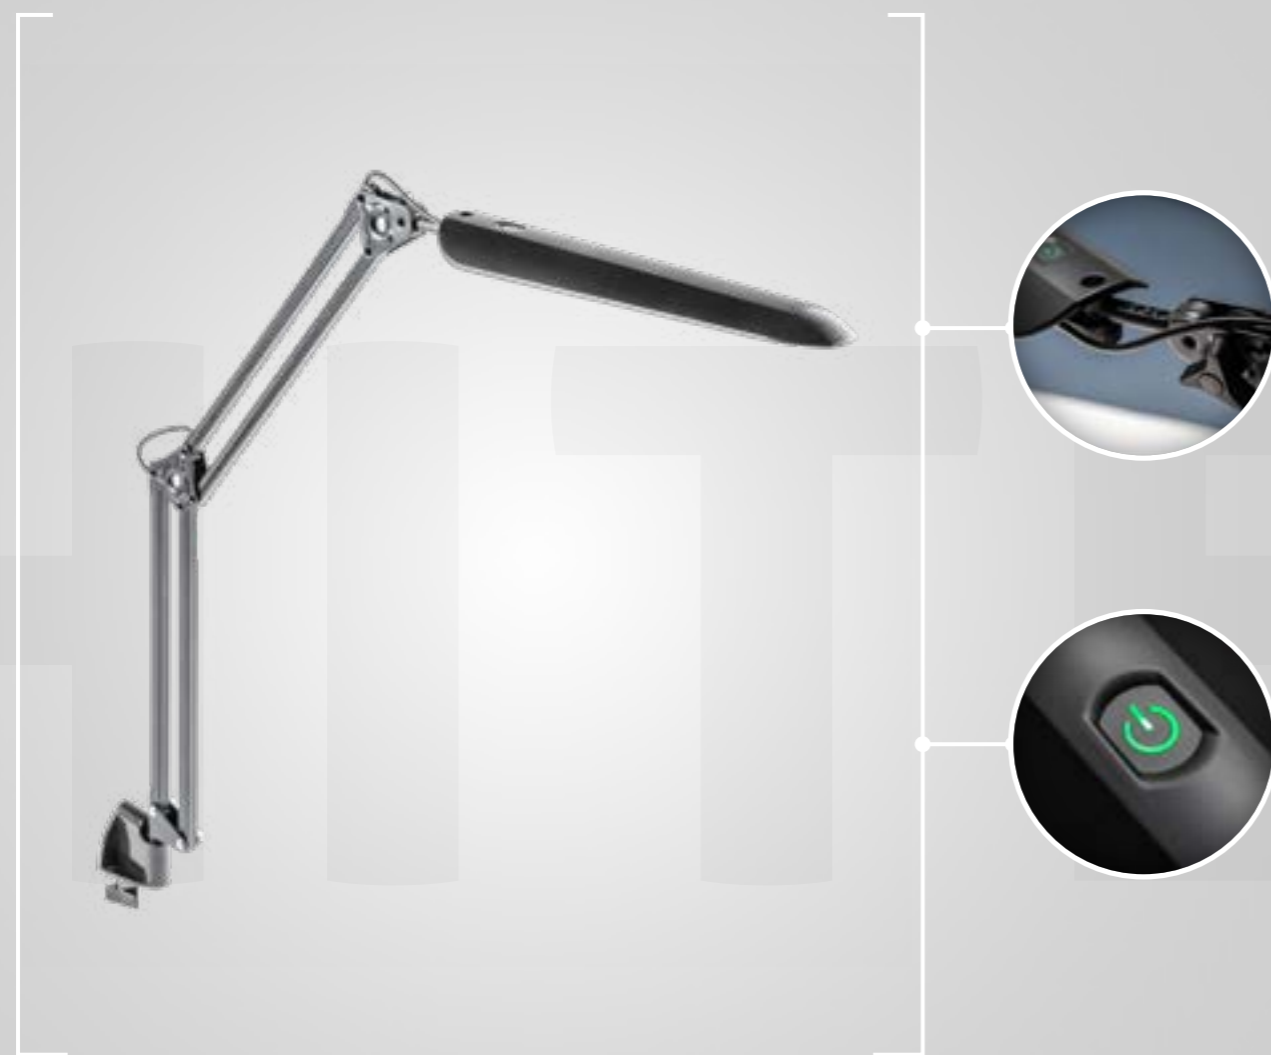

Stolní lampa

ARCHITECTO

Praktické řešení s průmyslovým nádechem.

Lampička vyzařuje světlo neutrální barvy.

NEUTRÁLNÍ

učení a čtení

Moderní stolní lampa ARCHITECTO s průmyslovým designem, připomíná kreslicí lampy používané v konstrukčních kancelářích. Rameno lampy je plynule nastavitelné v každé rovině. Vyzařované světlo má neutrální barvu a poměrně vysokou intenzitu, kterou lze snížit na polovinu.

Lampa je napájena standardním síťovým napětím pomocí přiloženého zdroje a 150 cm dlouhého USB kabelu.

LB-ARCH8W-10

ČERNÁ

LB-ARCH8W-00

BÍLÁ