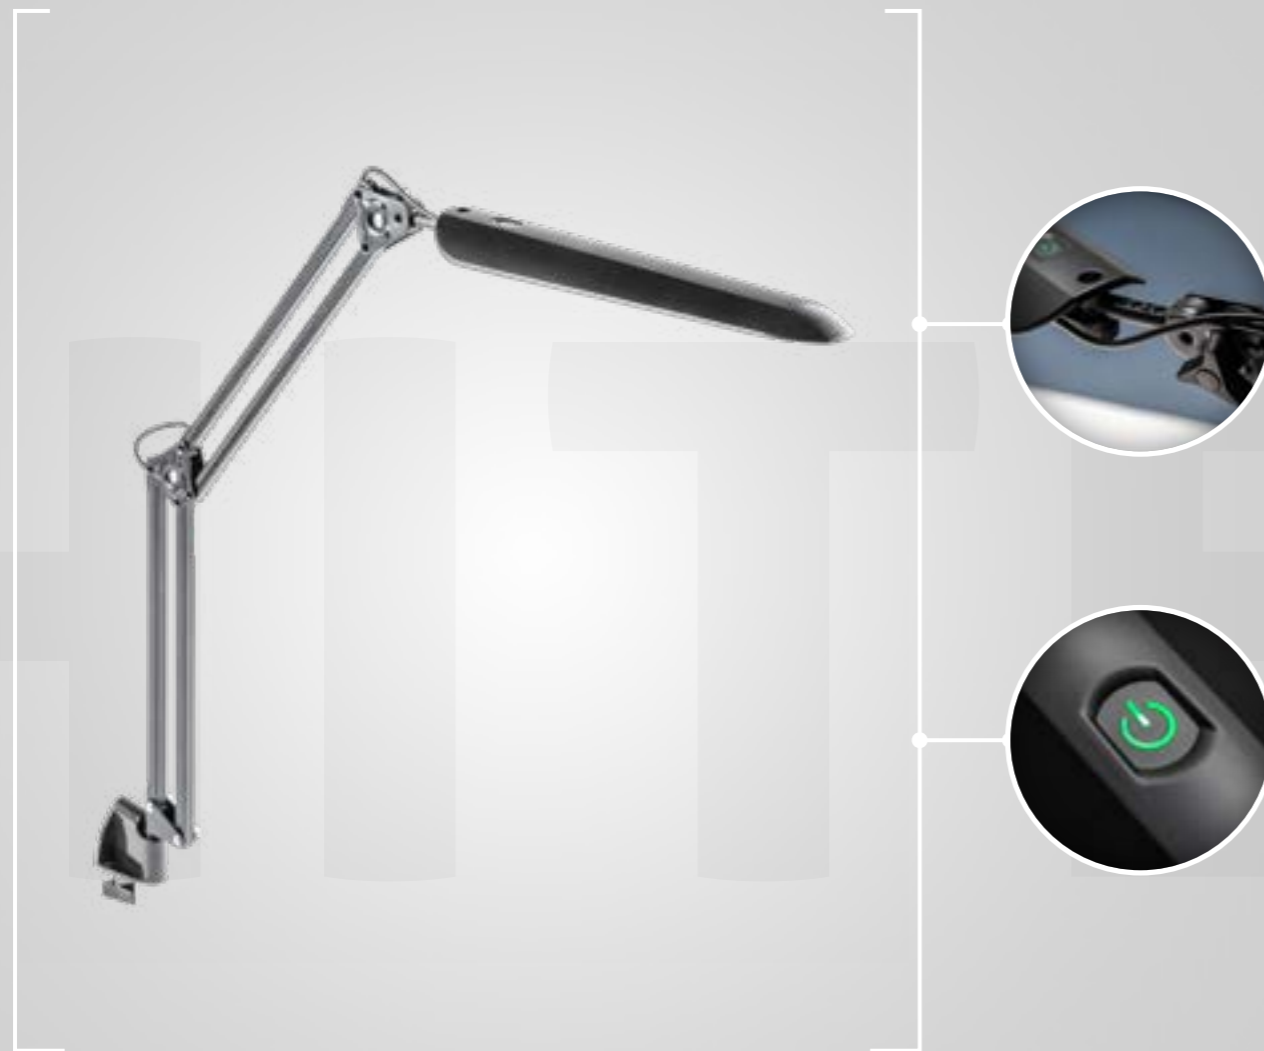

Lampe de bureau

ARCHITECTO

Il s'agit d'une solution pratique de style industriel.

La lampe émet une lumière de couleur neutre.

NEUTRE

étudier et lire

La lampe de bureau moderne ARCHITECTO de style industriel rappelle les lampes à dessin utilisées dans les bureaux d'études. Le bras de la lampe est réglable en continu dans tous les plans. La lumière émise est de couleur neutre avec une intensité relativement élevée qui peut être réduite de moitié.

La lampe est alimentée par une tension de secteur standard grâce au bloc d'alimentation et au câble USB de 150 cm fournis.

LB-ARCH8W-10

NOIR

LB-ARCH8W-00

BLANC