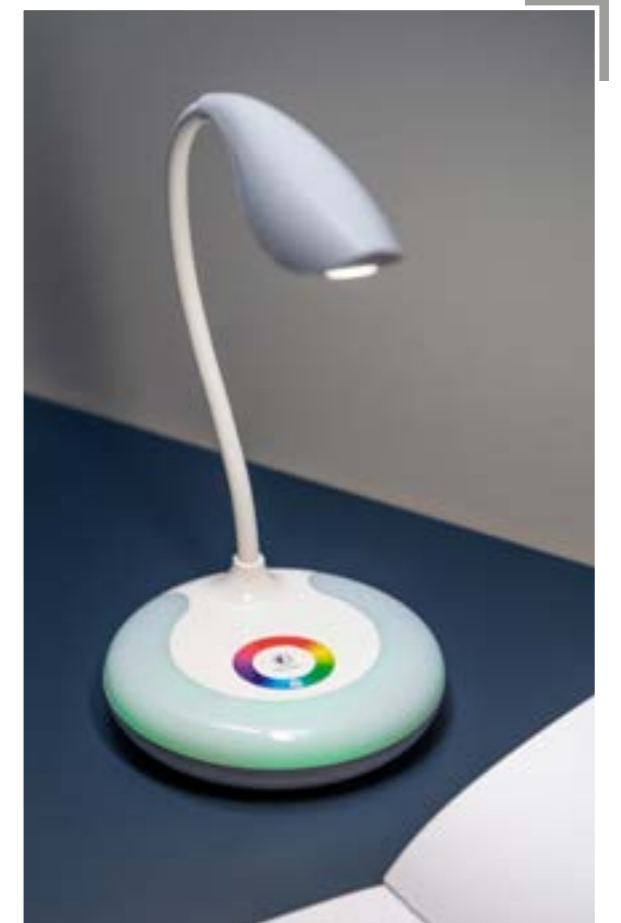

La lampe émet une lumière de couleur neutre.

NEUTRE

étudier et lire

GALACTIC, dont la base change de couleur, est une lampe amusante pour les utilisateurs de tous âges ! La base peut s'éclairer dans n'importe quelle couleur définie par l'utilisateur, tandis que la source principale émet une lumière d'une couleur neutre de 4000 K. La batterie au lithium intégrée permet de déplacer la lampe partout.

Lampe LED rechargeable via un câble USB.