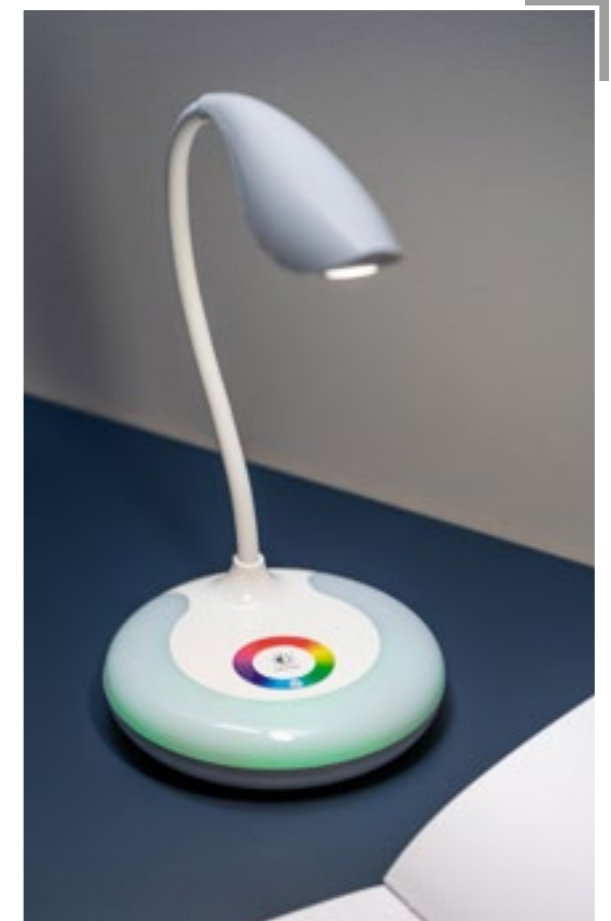

Lampka emituje światło o neutralnej barwie.

NEUTRALNA

do nauki i czytania

GALACTIC z podstawą zmieniającą kolor to zabawna lampka biurkowa dla użytkowników w każdym wieku! Baza może świecić w dowolnym, ustawionym przez użytkownika kolorze, natomiast główne źródło, emituje światło o neutralnej barwie 4000 K. Wbudowany akumulator litowy pozwala przenieść lampę w dowolne miejsce.

Akumulatorowa lampka LED ładowana za pomocą przewodu USB.