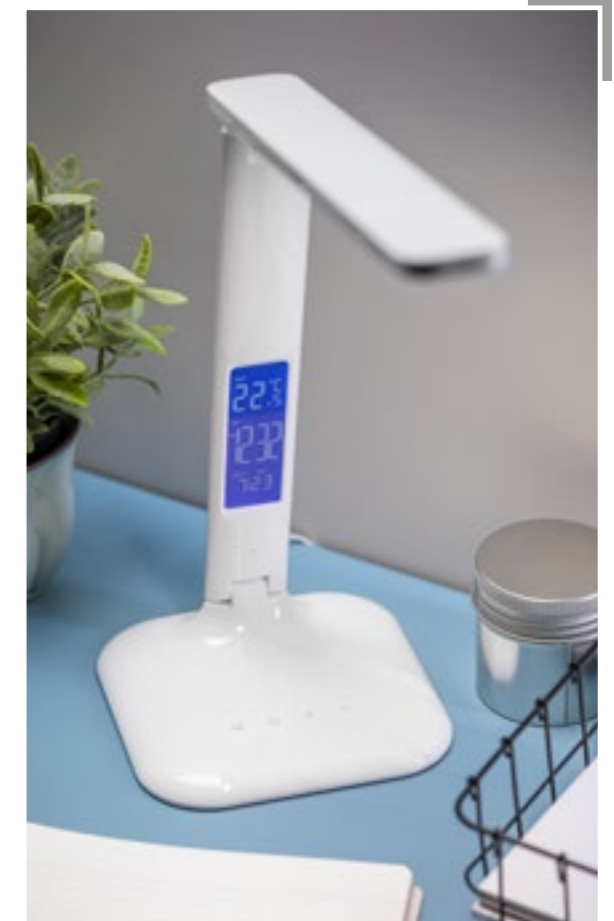

# Lampka biurkowa **LINEAR**

To funkcjonalne rozwiązanie stanowiące alternatywę dla klasycznych lampek na biurko.

# LINEAR

Dotykowy panel w podstawie lampki pozwala na dostosowanie jasności i barwy światła do wykonywanej pracy:

Lampka biurkowa LINEAR to idealny wybór dla osób ceniących sobie pewną powściągliwość w dodatkach. Lampka posiada wyświetlacz, który pokazuje temperaturę otoczenia, datę, godzinę, dostępna jest również funkcja budzika. Panel dotykowy w podstawie lampki umożliwia regulację intensywności i temperatury emitowanego światła.

W zestawie lampka posiada przewód zasilający o długości 1,5 m.

LB-LIN7W-10-DEC  
CZARNA

LB-LIN7W-00-DEC  
BIAŁA

Możliwość regulacji jasności świecenia

3 barwy światła do wyboru

Wyświetlacz: data, godzina, temperatura