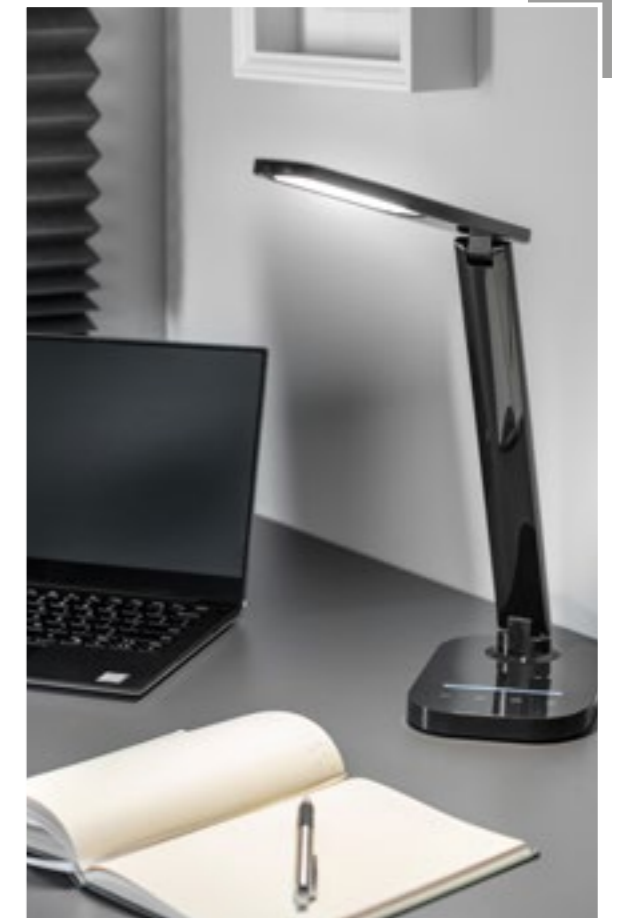

MOC
8 W

JASNOŚĆ
550 lm

Bezstopniowa regulacja jasności świecenia

3 barwy światła do wyboru

Funkcja lampki nocnej

Dotykowy panel sterujący

Timer opóźniający wyłączenie lampki