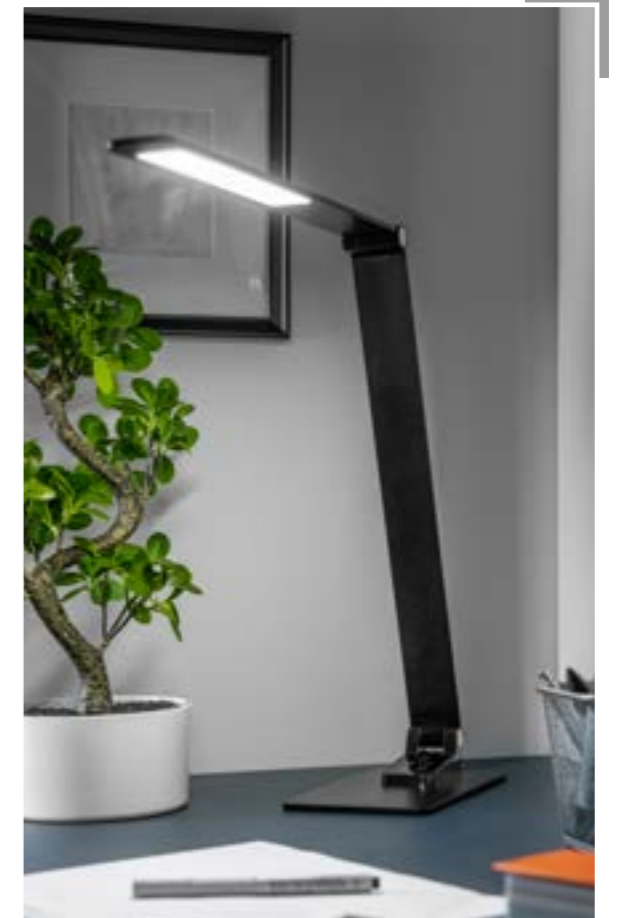

Настільна лампа **TRITTON**

Це сучасне і функціональне рішення, втілене в класичному вигляді.

чорна

біла

TRITTON

Сенсорна панель в основі лампи дозволяє регулювати яскравість і колір світла відповідно до виконуваної роботи.

ХОЛОДНА

для роботи

НЕЙТРАЛЬНА

для навчання і читання

ТЕПЛА

для відпочинку

Сучасна форма лампи LONEOS заворожує своєю елегантністю і сучасністю. Мінімалістський дизайн прекрасно резонує в приміщеннях, оформлених в сучасному стилі. LONEOS управляється за допомогою сенсорної панелі, тому Ви можете легко вибрати яскравість і колір світла.

Лампа живиться від стандартної мережевої напруги за допомогою адаптера живлення і USB-кабелю довжиною 180 см.

LB-LON12W-10-DEC

ЧОРНА

 ПОТУЖНІСТЬ
12 W

 ЯСКРАВІСТЬ
700 lm

6 ступенів регулювання
яскравості освітлення