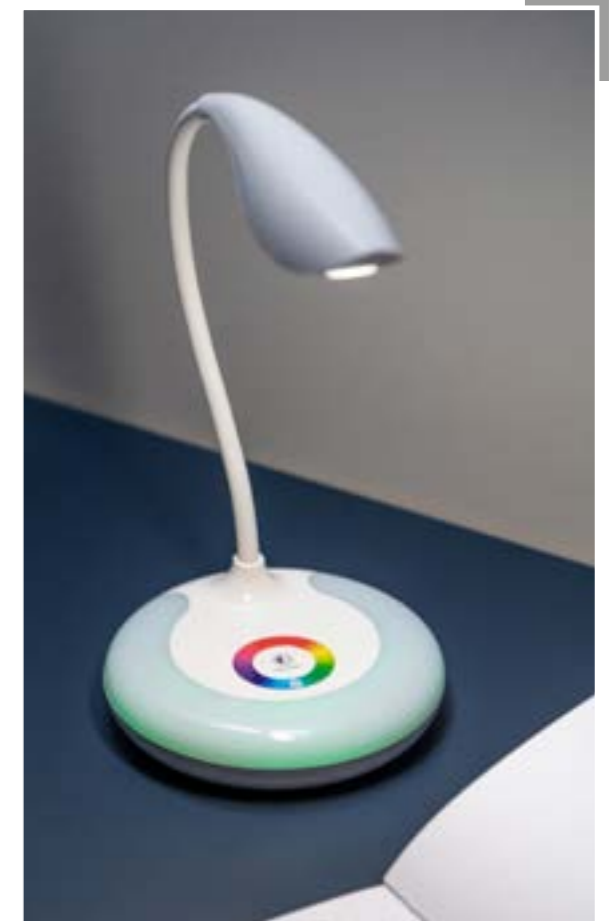

Лампа випромінює нейтральне світло.

НЕЙТРАЛЬНА

для навчання і читання

GALACTIC з підставкою що змінює колір це цікава настільна лампа для користувачів різного віку! База Може світитися в будь-якому кольорі, який задає користувач, в той час як основне джерело випромінює нейтральне світло 4000 К. Вбудований літєвий акумулятор дозволяє переміщати лампу в будь-яке місце.

Заряджається акумуляторна світлодіодна лампа за допомогою USB кабеля.