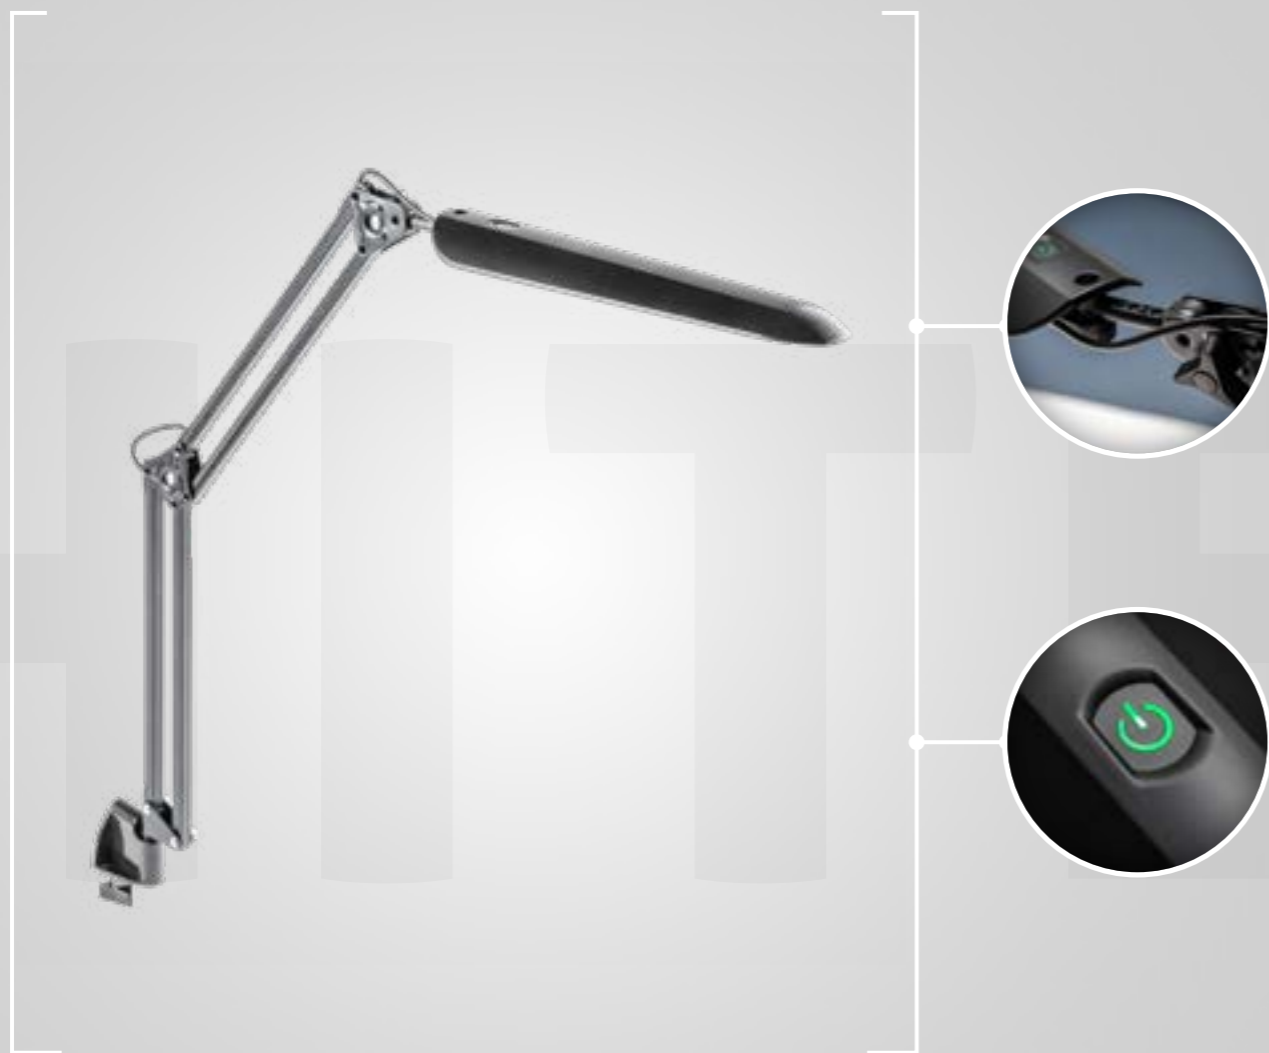

Настільна лампа

ARCHITECTO

Це практичне рішення індустріального характеру.

Лампа випромінює нейтральне світло.

НЕЙТРАЛЬНА

для навчання і читання

Сучасна настільна лампа ARCHITECTO в індустріальному дизайні нагадує креслярські лампи, використовувані в проектних бюрох. Лампи плавно регулюється в кожній площині. Випромінюване світло має нейтральний колір з відносно високою інтенсивністю, яка може бути зменшена вдвічі.

Лампа живиться від стандартної мережевої напруги з використанням адаптера живлення і USB-кабелю довжиною 150 см, що входять до комплекту.

LB-ARCH8W-10

ЧОРНА

LB-ARCH8W-00

БІЛА