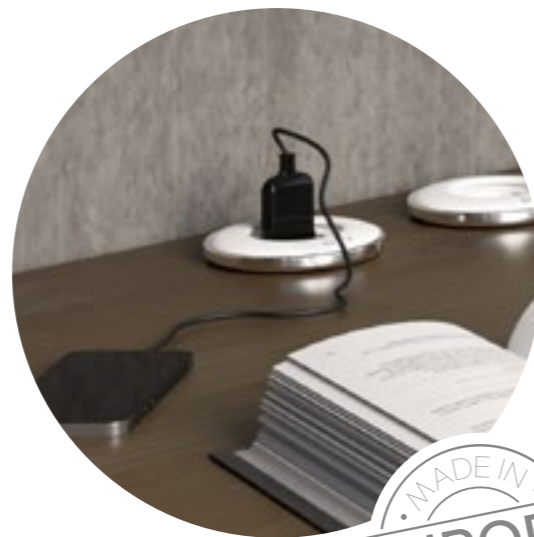

NEW

Меблевий подовжувач

SHUTTER

Проста установка в отвір 80 мм поворотом кільця корпусу

Розетка french/schuko

Колір білий/чорний

Сучасний меблевий подовжувач з дизайнерським затвором

Меблевий подовжувач – функціональне доповнення в офісі та вдома.

Це дозволяє естетично провести електричне живлення туди, де воно потрібне. Завдяки йому на робочому столі буде порядок без сплутань кабелів.

Виготовлений з міцних і довговічних матеріалів, меблевий подовжувач має вигадливу кришку, що нагадує затвор фотоапарата. Вони можуть монтуватися окремо, дуєтом, тріо або в інших комбінаціях, забезпечуючи доступ до необхідної кількості джерел живлення. Додатковою перевагою

є проста і швидка збірка і оздоблення

в двох основних кольорах, які легко

допасувати під стиль

інтер'єру.