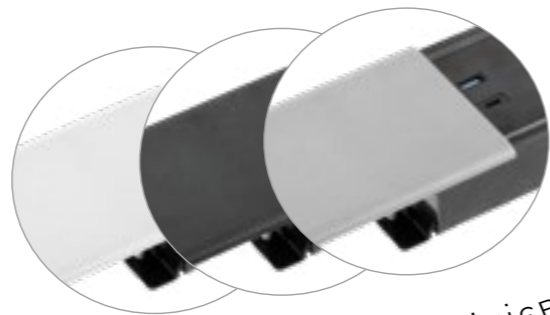

Доступні порти USB-A, USB-C, HDMI 2.0, RJ45 CAT.6