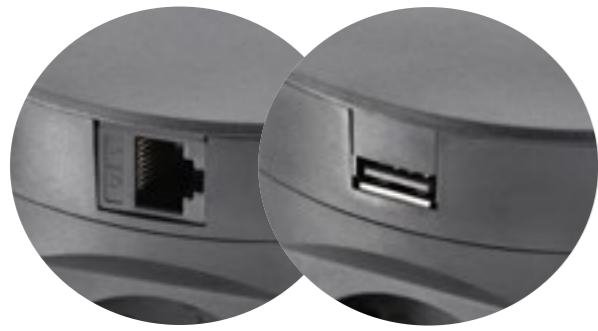

Меблевий
подовжувач

COMFORT PLUS