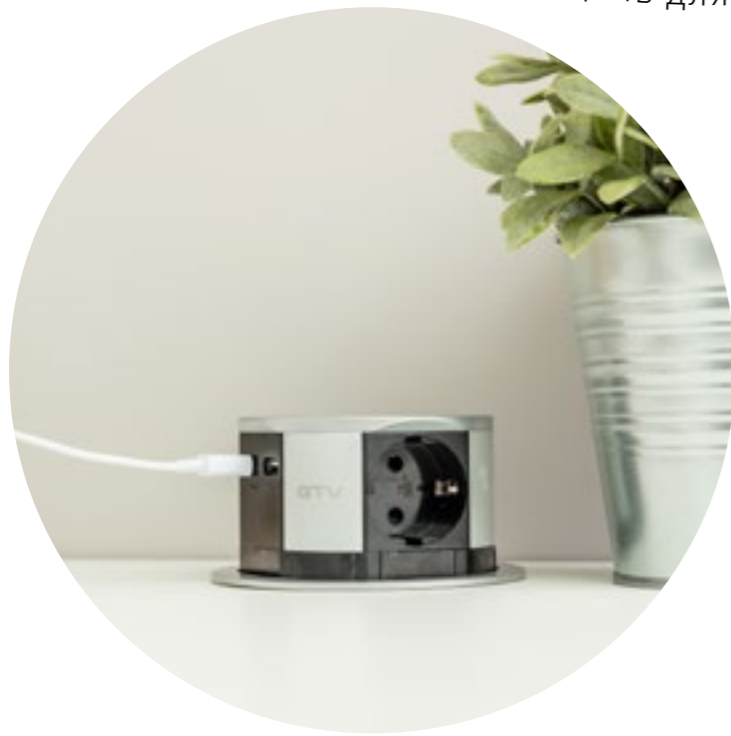

Меблевий подовжувач

COMFORT

Дуже низький профіль для встановлення над висувною скринькою

Індуктивний зарядний пристрій потужністю 5 Вт із звуковим сигналом

Змінні модулі USB-A, HDMI, RJ-45