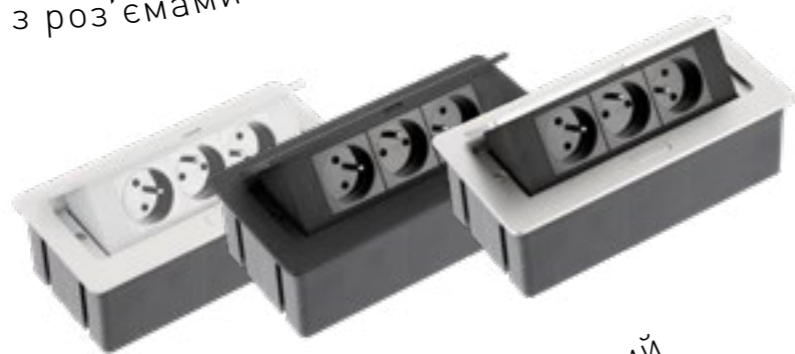

Варіанти з роз'ємами USB-A та без них

Широкий вибір кольорів: білий, чорний, алюмінієвий

Немає клопоту з 3-ма кутовими штепселями

Подовжувач SOFT – це найпопулярніша модель подовжувача у пропозиції GTV. Завдяки своїй універсальності він підходить для всіх типів стільниць: на кухні, в офісі та вітальні. Доступний у трьох кольорах: білий, чорний, сріблястий. Приємна на дотик сатинова обробка подовжувача SOFT підвищує естетичну цінність виробу та підвищує комфорт при роботі.

Великою перевагою є асиметричне розташування розеток, завдяки чому не виникає проблем із підключенням трьох кутових штепселів.