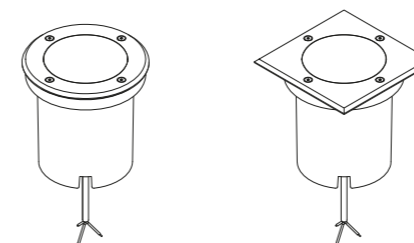

ON-BETAOGU10RK-06
ON-BETAKGU10RK-06