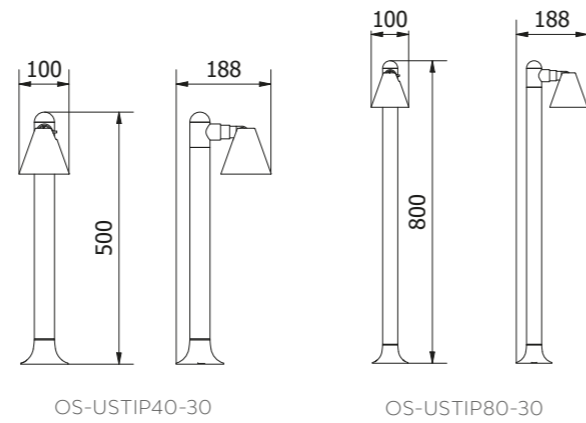

OS-USTIOUD-30	max 25 W	antracit	5902801335327
OS-USTIP40-30			5902801335273
OS-USTIP80-30			5902801335396