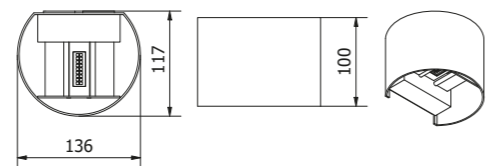

LD-MISS7WKC-NB
LD-MISS7WKS-NB

LD-MISS7WOC-NB
LD-MISS7WOS-NB