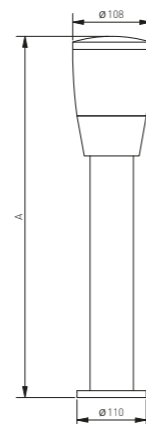

**NEW**

OS-TORP80-00

OS-TORP50-00

OS-TOR0AU-00

OS-TOR0AU-00

OS-TORP50-00 500 mm  
OS-TORP80-00 800 mm

Zahradní svítidlo Toro bylo vytvořeno ve třech různých variantách, s jejichž použitím můžete úspěšně navrhnout komplexní zahradní osvětlení na jakémkoli místě. Nástěnný světelný bod - svítidlo bude vhodné pro fasádu budovy a bude osvětlovat nejen adresní tabuli, ale také poštovní schránku, vstup do domu nebo výstup na terasu. Nízko stojící zahradní lampa Toro doplňuje vyšší lampu a poskytuje velkou volnost při přizpůsobení osvětlení individuálním potřebám.