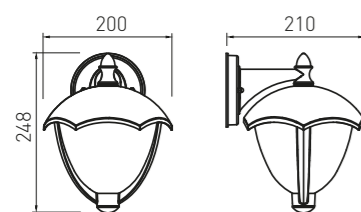

OS-GRA0DA-00