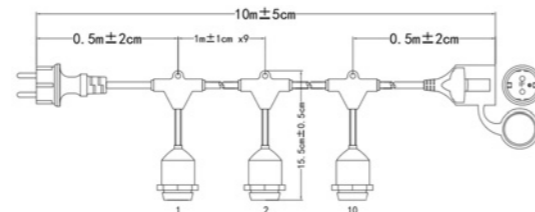

**NEW**

AE-GR610-10

AE-GIR10-10

AE-GR610-10

AE-GIR10-10

Spojením více girland (maximálně 15) získáme úžasný světelný efekt a propůjčíme okolí magický charakter

AE-GR610-10	max. 10 x 10 W	černá	5902801281242
AE-GIR10-10	max. 10 x 10 W		5902801337017