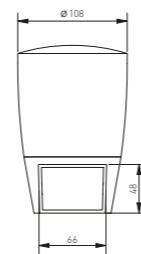

**NEW**

OS-TORP80-00

OS-TORP50-00

OS-TOR0AU-00

OS-TOR0AU-00

OS-TORP50-00 500 mm  
OS-TORP80-00 800 mm

Zahradní svítidlo Toro bylo vytvořeno ve třech různých variantách, s jejichž použitím můžete úspěšně navrhnout komplexní zahradní osvětlení na jakémkoli místě. Nástěnný světelný bod - svítidlo bude vhodné pro fasádu budovy a bude osvětlovat nejen adresní tabuli, ale také poštovní schránku, vstup do domu nebo výstup na terasu. Nízko stojící zahradní lampa Toro doplňuje vyšší lampu a poskytuje velkou volnost při přizpůsobení osvětlení individuálním potřebám.