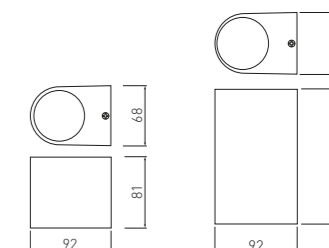

TIAGO

Tiago se osvědčí jako osvětlení nad vchodové a terasové dveře. Vnější montáž svítidel na obě strany dveří se zároveň stane dekorací stěny. Tiago je dostupné ve dvou barevných variantách: černé a nerezové, které budou ladit nejen s barevnými trendy, ale i s fasádou – jak tvarem, tak i barvou.

INFO

LD-TIAGOGU10J-20	max 35 W	jednosměrný	černá	5901867162144
LD-TIAGOGU10J-01			nerez	5902801255984
LD-TIAGOGU10D-20	max 2x35 W	obousměrný	černá	5901867162151
LD-TIAGOGU10D-01			nerez	5902801256042
LD-TIAGOGU10J-20KW	max 35 W	jednosměrný	černá	5902801211102
LD-TIAGOGU10J-01KW			nerez	5902801203305
LD-TIAGOGU10D-20KW	max 2x35 W	obousměrný	černá	5902801212352
LD-TIAGOGU10D-01KW			nerez	5902801203329