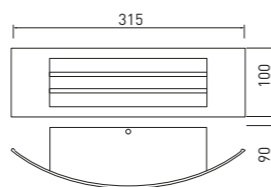

OS-ASTRITE27-80
OS-ASTRITE27-20