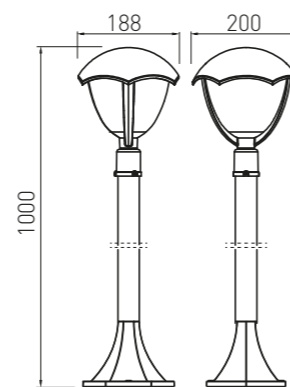

OS-GRA00P-00