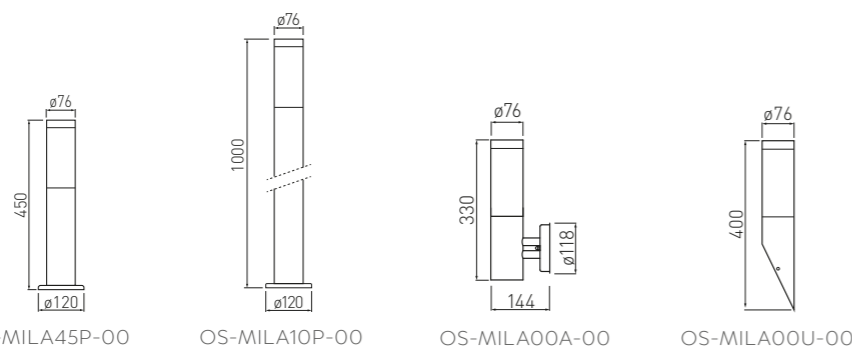

OS-MILA45P-00 OS-MILA10P-00 OS-MILA00A-00 OS-MILA00U-00