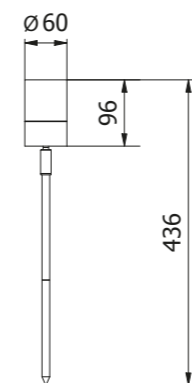

OS-GRAZIEGU10-01
OS-GRAZIEGU10-20