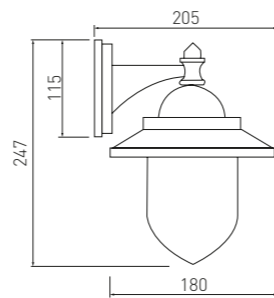

OS-TOS0DA-00
OS-TOS0DA-00