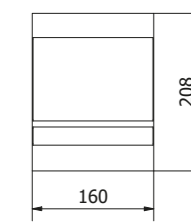

ASTRIT

Jde o osvědčenou, spolehlivou konstrukci uzavřenou v moderní, a přesto šetrné formě. Jako zdroj světla lze použít jakoukoli „žárovku“ s patičkou E27. Díky tomu máme možnost přizpůsobit teplotu barvy světla individuálním preferencím. Astrit je dostupná ve dvou povrchových úpravách: kartáčované oceli a matné černé.

ESO

Fasádní svítidlo v moderní podobě. Je dostupné ve dvou nejuniverzálnějších povrchových úpravách, tedy matné černé a kartáčované oceli, což umožňuje montáž na jakoukoli fasádu bez porušení její harmonie.

Díky přiložené sadě samolepicích písmen a číslic se nejčastěji používá jako prosvětlené domovní číslo.

OS-ASTRITE27-20	max 14 W	černá	5901867190826
OS-ASTRITE27-80		nerez	5901867190802

OS-ESOE2711-80	max. 11 W	černá	5902801227363
OS-ESOE2711-20		nerez	5902801227318