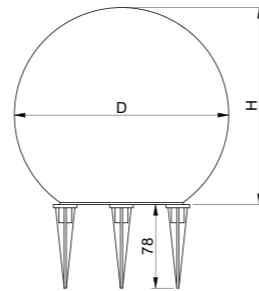

OS-MARMO38-00

OS-MARMO28-00

OS-MARMO25-00

OS-MARMO38-00  
OS-MARMO28-00  
OS-MARMO25-00

Svítidla Marmo se nejlépe umísťujú na trávniky, kde poskytujú mäkké, príjemné svetlo.

OS-MARMO25-00	max. 35 W	o250 x 230	5902801211294
OS-MARMO28-00		o280 x 250	5902801224706
OS-MARMO38-00		o380 x 350	5902801224683