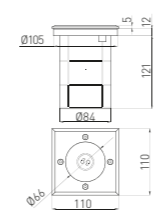

ON-ALFAKGU10-06