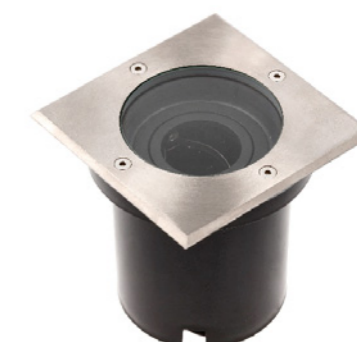

ON-BETAKGU10RK-06