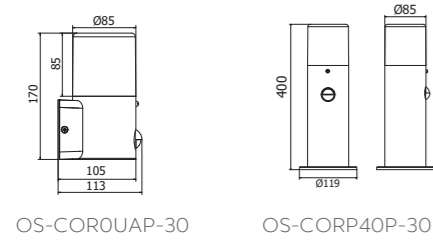

OS-CORP36G-30 OS-CORP80G-30

OS-CORP40G-30

Nástěnná lampa vybavená snímačem pohybu PIR bude perfektní při montáži na vstupní dveře. PIR (infračervený) snímač pohybu detekuje teplo lidského těla, a pokud je v detekčním dosahu senzoru, zařízení bude fungovat.