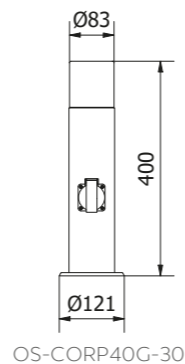

OS-CORP36G-30 OS-CORP80G-30

OS-CORP40G-30

Nástěnná lampa vybavená snímačem pohybu PIR bude perfektní při montáži na vstupní dveře. PIR (infračervený) snímač pohybu detekuje teplo lidského těla, a pokud je v detekčním dosahu senzoru, zařízení bude fungovat.