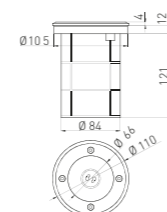

ON-ALFAOGU10-06