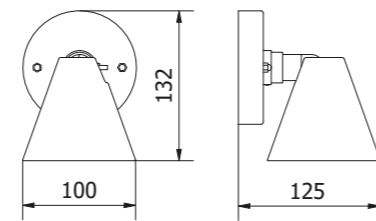

OS-USTIP40-30

OS-USTIP80-30

OS-USTIOUD-30

OS-USTIOUD-30	max 25 W	antracit	5902801335327
OS-USTIP40-30			5902801335273
OS-USTIP80-30			5902801335396