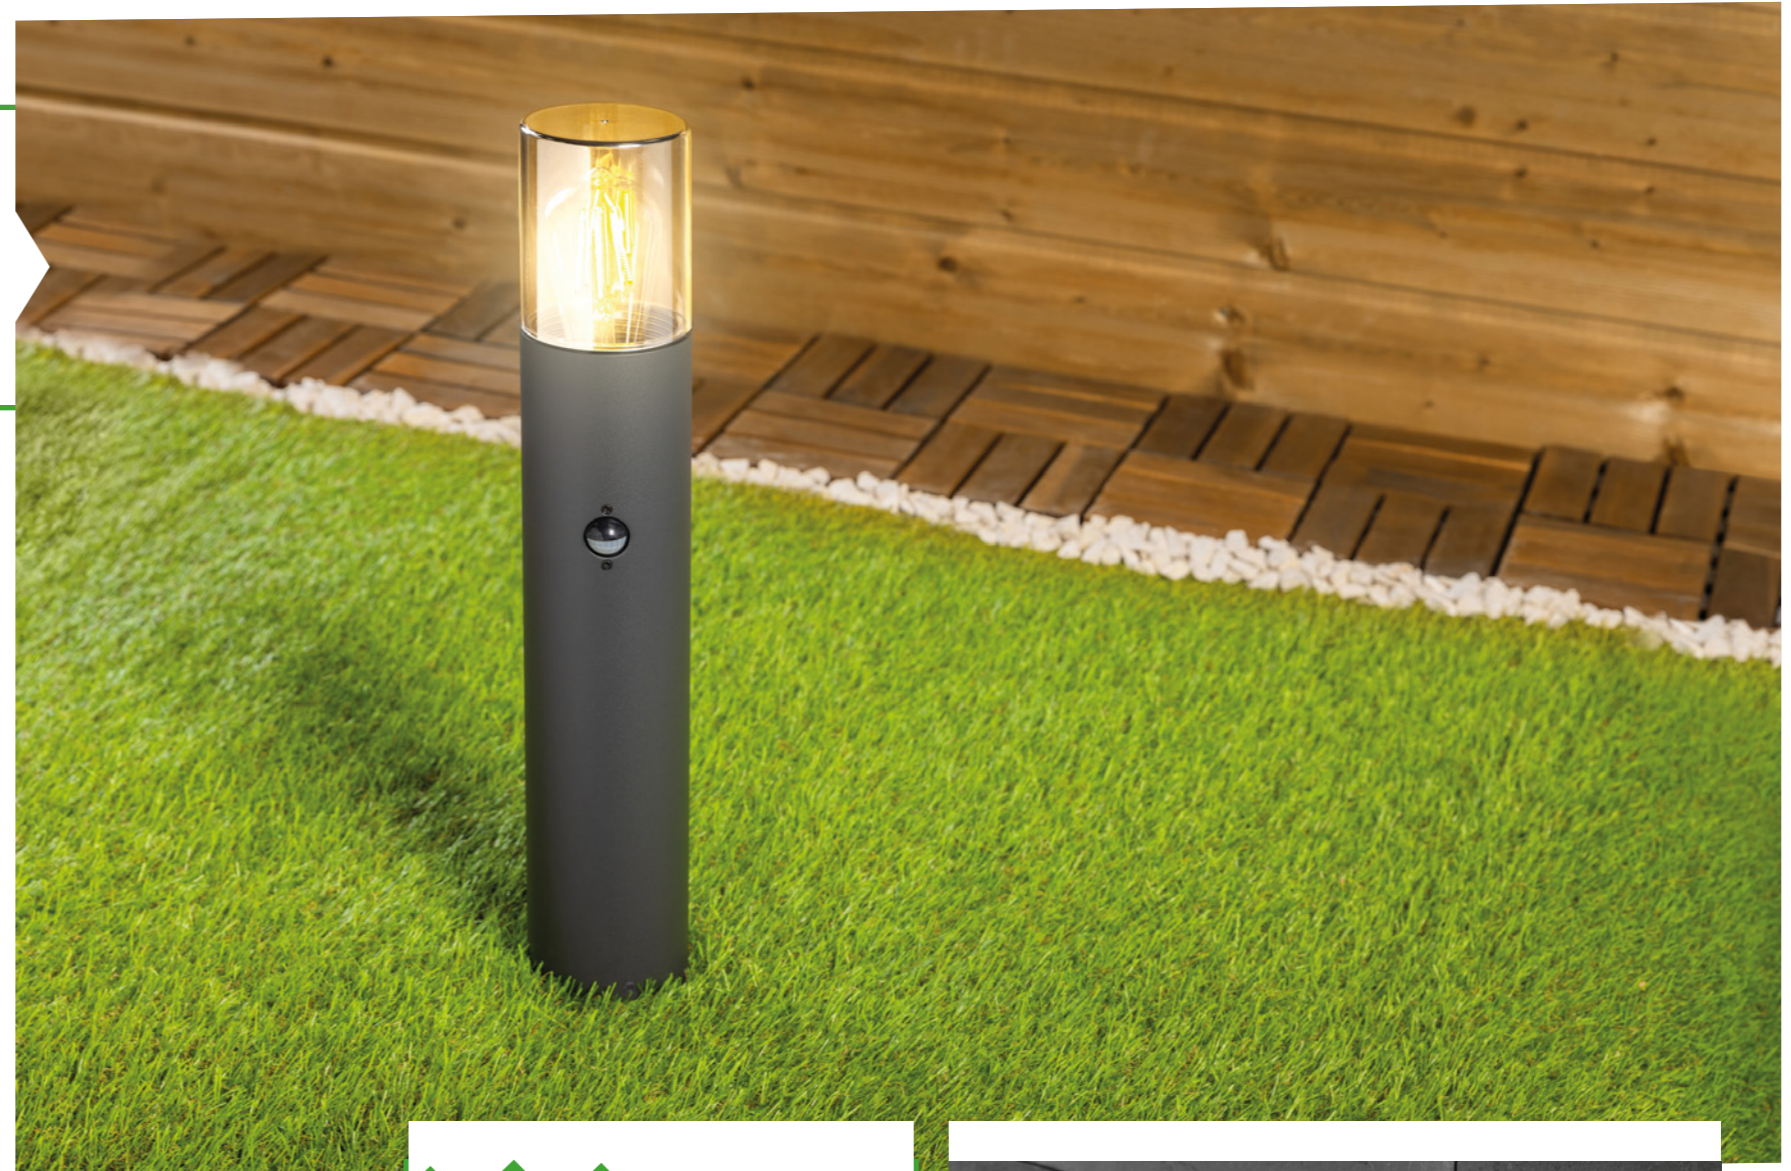

MEDIO

Geometrické tvary jsou charakteristickým znakem moderního designu, který po mnoho sezón zůstal nejoblíbenějším stylem architektů. Řada svítidel MEDIO dokonale zapadá do moderního uspořádání zahrad a fasád budov. Světelným zdrojem může být jakákoliv žárovka se závitem E27 s výkonem nepřesahujícím 15 W. Nejlepší jsou však zdroje filamentů ST64 ze sérií Vintage a Smoked.

NEW

Díky použití pohybového senzoru PIR budou cesty v zahradě osvětleny pouze v případě potřeby, čímž se ušetří spotřeba elektrické energie. PIR (infračervený) snímač pohybu detekuje teplo lidského těla, a pokud je v detekčním dosahu senzoru, zařízení bude fungovat.