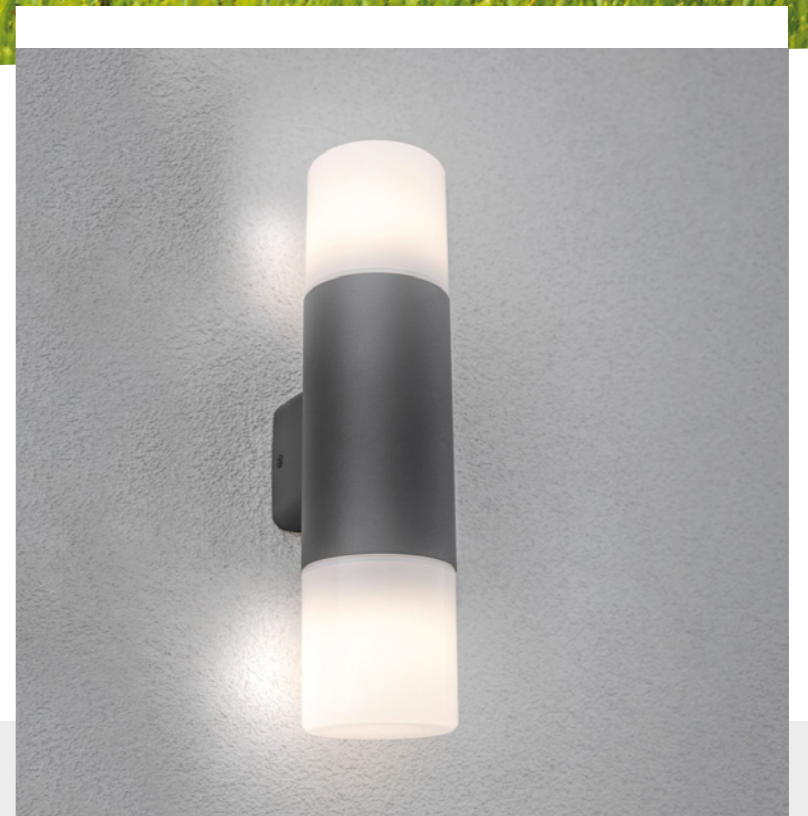

Icon	Model	Power	Color	Barcode
	OS-COR0UA-30	max 25 W	antracit	5902801288951
	OS-CORDUA-30			5902801289002
	OS-CORP40-30			5902801288944
	OS-CORP80-30			5902801289088