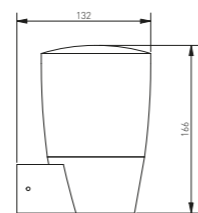

**NEW**

OS-TORP80-00

OS-TORP50-00

OS-TOR0AU-00

OS-TOR0AU-00

OS-TORP50-00 500 mm  
OS-TORP80-00 800 mm

Zahradní svítidlo Toro bylo vytvořeno ve třech různých variantách, s jejichž použitím můžete úspěšně navrhnout komplexní zahradní osvětlení na jakémkoli místě. Nástěnný světelný bod - svítidlo bude vhodné pro fasádu budovy a bude osvětlovat nejen adresní tabuli, ale také poštovní schránku, vstup do domu nebo výstup na terasu. Nízko stojící zahradní lampa Toro doplňuje vyšší lampu a poskytuje velkou volnost při přizpůsobení osvětlení individuálním potřebám.