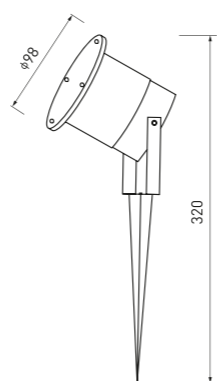

OS-DIEGOGU10-80
OS-DIEGOGU10-20