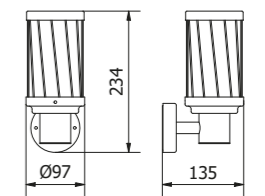

OS-USTIP40-30

OS-USTIP80-30

OS-USTIOUD-30

OS-USTIOUD-30	max 25 W	antracit	5902801335327
OS-USTIP40-30			5902801335273
OS-USTIP80-30			5902801335396

OS-KERTP80-30

OS-KERTP40-30

OS-KERTOUA-30

OS-KERTP80-30