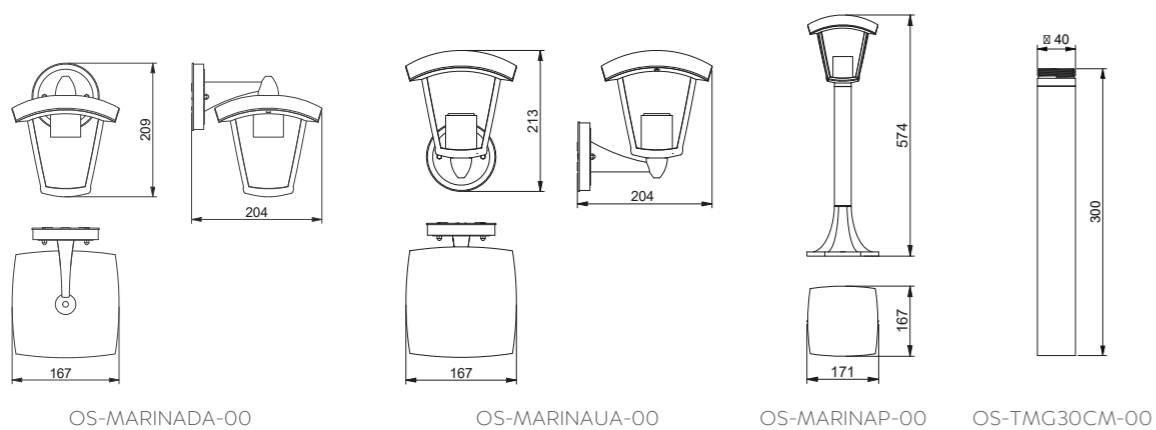

MARINA

Svítilno je dostupné v pěti variantách, které umožňují zajímavá aranžmá. Marinu můžeme umístit na trávnicích u cestiček, upevnit na zdi budovy nebo zavěsit na stropě pomocí řetězu. Svítidlo svým designem dokonale zapadá do atmosféry restauračních a hospodských zahrad, které zdobí vyzářováním příjemného světla.

Marina bude ideální pro místa stylizovaná jako přímořské taverny a restaurace v retro atmosféře a poskytně jim idylický nádech.