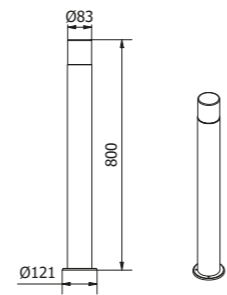

CORTA

Řada svítidel CORTA dokonale zapadá do moderního uspořádání zahrad a fasád budov. Mléčný difuzér vyrobený z odolného polykarbonátu účinně změkčuje a rozptyluje světlo. Světelným zdrojem může být libovolná žárovka se závitem E27 s výkonem nepřesahujícím 25 W. Díky tomu může každý uživatel nastavit jas a barvu světla podle vlastního uspořádání.

Icon	Model	Power	Color	Barcode
	OS-COR0UA-30	max 25 W	antracit	5902801288951
	OS-CORDUA-30			5902801289002
	OS-CORP40-30			5902801288944
	OS-CORP80-30			5902801289088