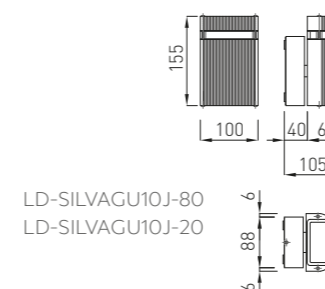

LD-SILVAGU10J-80  
LD-SILVAGU10J-20

LD-SILVAGU10J-80  
LD-SILVAGU10J-20

LD-BALGU10-0S*	max 10 W	šedá	5901867136879
LD-BALE27-00	max 40 W		5901867136916
LD-BA2E27-00	max 40 W		5901867136930
LD-BA2GU10-0M*	max 10 W		5901867136893