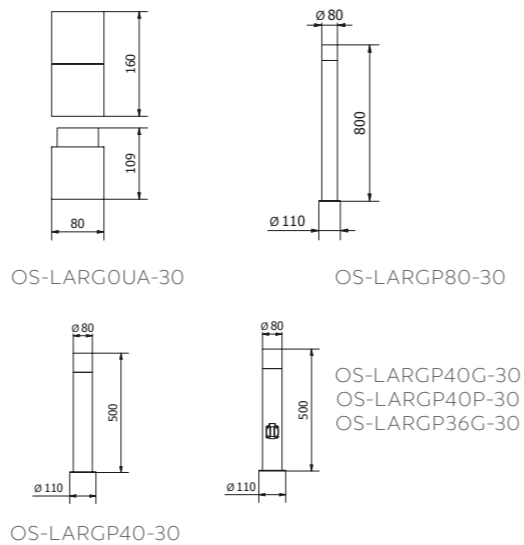

**NEW**

OS-LARG0UA-30 OS-LARGP40G-30 OS-LARGP40P-30 OS-LARGP36G-30 OS-LARGP40-30 OS-LARGP80-30

Sloupek je navíc vybaven zásuvkou (shuko) s maximálním zatížením 2500 W.

Model	Power (W)	Color	Barcode
OS-LARG0UA-30	max 15 W	antracit	5902801335259
OS-LARGP40-30			5902801335686
OS-LARGP80-30			5902801335990
OS-LARGP40G-30			5902801336232
OS-LARGP36G-30			5902801337055
OS-LARGP40P-30*			5902801336997