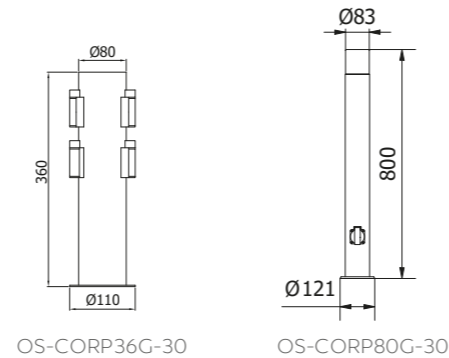

OS-CORP36G-30 OS-CORP80G-30

OS-CORP40G-30

Nástěnná lampa vybavená snímačem pohybu PIR bude perfektní při montáži na vstupní dveře. PIR (infračervený) snímač pohybu detekuje teplo lidského těla, a pokud je v detekčním dosahu senzoru, zařízení bude fungovat.