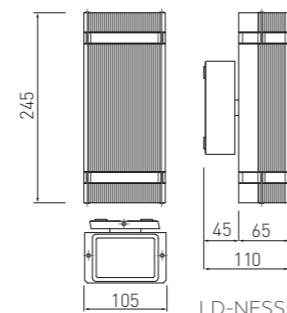

LD-NESSAGU10D-20

LD-NESSAGU10D-80

Nessa se dodává v jednosměrné a obousměrné variantě.

LD-NESSAGU10J-20

LD-NESSAGU10J-80

LD-NESSAGU10J-80  
LD-NESSAGU10J-20

LD-NESSAGU10D-80  
LD-NESSAGU10D-20

LD-NESSAGU10J-80	50 W	šedá	5901867122230
LD-NESSAGU10J-20	50 W	černá	5901867122254
LD-NESSAGU10D-80	max 2x 50 W	šedá	5901867122193
LD-NESSAGU10D-20	max 2x 50 W	černá	5901867122216