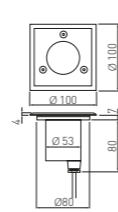

ON-ALFAOGU10-06

ON-ALFAKGU10-06

ON-ALFAKGU10-06

ON-ALFAOGU10-06	max 50 W	prsteneč – nerezová ocel, tělo – hliník, montážní krabice – PC	nerez	5901867109934
ON-ALFAKGU10-06				5901867109958
ON-ALFAOGU10-06 MINI	max 10 W	prsteneč – nerezová ocel; kryt – hliník;	nerez	5901867119889
ON-ALFAKGU10-06 MINI				5901867119896
ON-ALFAO-C1W	-	jednosměrný kryt difuzoru		5901867122360
ON-ALFAO-C2W	-	obousměrný kryt difuzoru		5901867122384