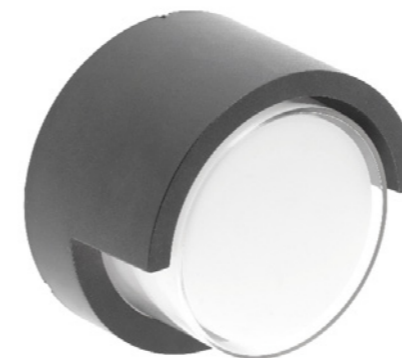

LD-CANTI12WOK-40