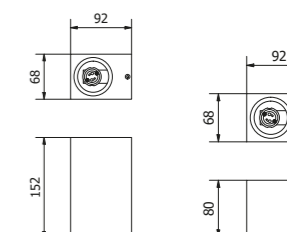

TIAGO

Tiago se osvědčí jako osvětlení nad vchodové a terasové dveře. Vnější montáž svítidel na obě strany dveří se zároveň stane dekorací stěny. Tiago je dostupné ve dvou barevných variantách: černé a nerezové, které budou ladit nejen s barevnými trendy, ale i s fasádou – jak tvarem, tak i barvou.