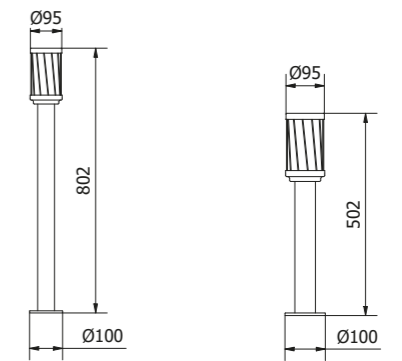

OS-KERTP80-30

OS-KERTP40-30

OS-KERTOUA-30	max. 12 W	antracit	5902801227325
OS-KERTP40-30			5902801227455
OS-KERTP80-30			5902801227493