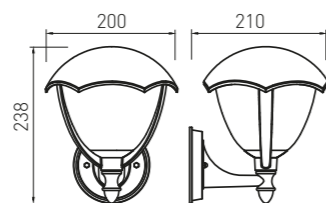

OS-GRA0UA-00