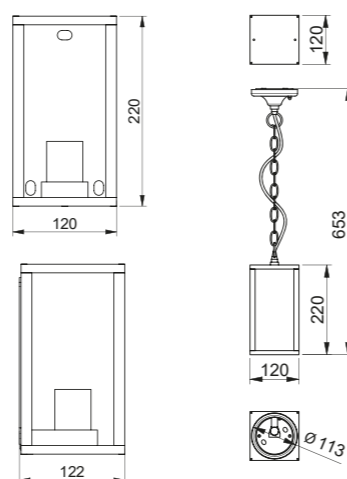

OS-VENTANAH-00

OS-VENTANAUA-00

OS-VENTANAH-00  
OS-VENTANAUA-00

Ventanu můžeme zavěsit na ozdobný řetízek nebo připevnit na stěnu budovy.

OS-VENTANAH-00	max 20 W	černá	5902801225055
OS-VENTANAUA-00			5902801282423