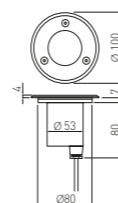

ON-ALFAOGU10-06

ON-ALFAKGU10-06

ON-ALFAKGU10-06

ON-ALFAOGU10-06	max 50 W	prsteneč – nerezová ocel, tělo – hliník, montážní krabice – PC	nerez	5901867109934
ON-ALFAKGU10-06				5901867109958
ON-ALFAOGU10-06 MINI	max 10 W	prsteneč – nerezová ocel; kryt – hliník;	nerez	5901867119889
ON-ALFAKGU10-06 MINI				5901867119896
ON-ALFAO-C1W	-	jednosměrný kryt difuzoru		5901867122360
ON-ALFAO-C2W	-	obousměrný kryt difuzoru		5901867122384