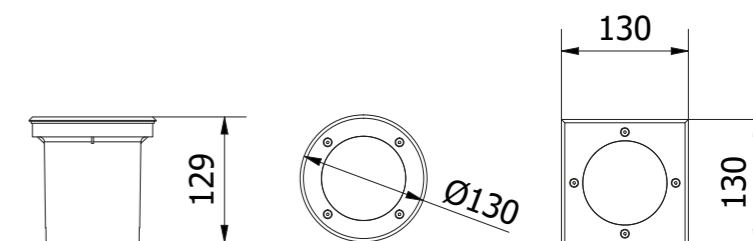

ON-BETAOGU10RK-06	max 50 W	nerez	5902801335341
ON-BETAKGU10RK-06			5902801335488