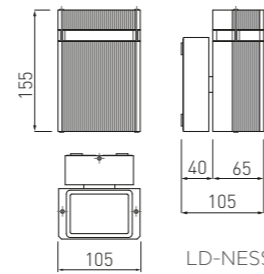

LD-NESSAGU10D-20

LD-NESSAGU10D-80

Nessa se dodává v jednosměrné a obousměrné variantě.

LD-NESSAGU10J-20

LD-NESSAGU10J-80

LD-NESSAGU10J-80  
LD-NESSAGU10J-20

LD-NESSAGU10D-80  
LD-NESSAGU10D-20

LD-NESSAGU10J-80	50 W	šedá	5901867122230
LD-NESSAGU10J-20	50 W	černá	5901867122254
LD-NESSAGU10D-80	max 2x 50 W	šedá	5901867122193
LD-NESSAGU10D-20	max 2x 50 W	černá	5901867122216