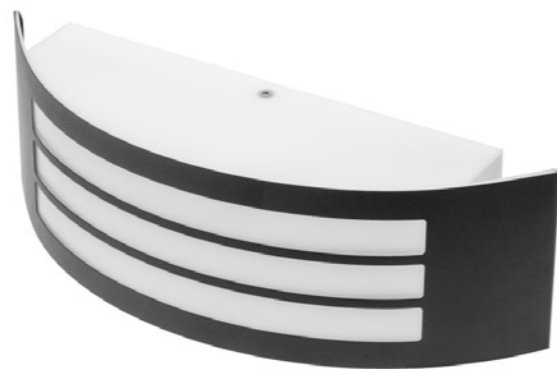

OS-ASTRITE27-20

Díky přiložené sadě samolepicích písmen a číslic se nejčastěji používá jako prosvětlené domovní číslo.