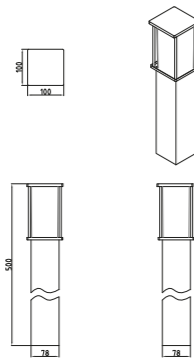

OS-KEMIP40-30