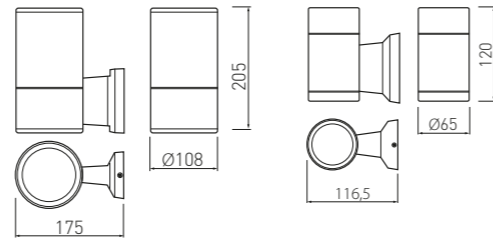

LD-BALGU10-0S

LD-BALGU10-0S