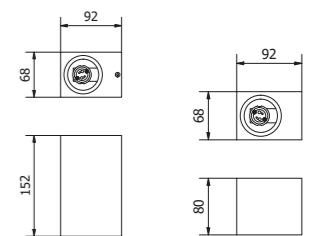

TIAGO

Tiago fonctionnera bien comme éclairage au-dessus des portes d'entrée et de terrasse. Des luminaires montés à l'extérieur, de part et d'autre de la porte, viendront également décorer le mur. Tiago est disponible en deux variantes de couleur, noir et inox, qui non seulement s'inscrivent dans les tendances en matière de couleurs mais s'harmonisent également avec la façade - tant au niveau de la forme que de la couleur.

INFO

LD-TIAGOGU10J-20	max 35 W	Unidirectionnel	noir	5901867162144
LD-TIAGOGU10J-01			inox	5902801255984
LD-TIAGOGU10D-20	max 2x35 W	À double sens	noir	5901867162151
LD-TIAGOGU10D-01			inox	5902801256042
LD-TIAGOGU10J-20KW	max 35 W	Unidirectionnel	noir	5902801211102
LD-TIAGOGU10J-01KW			inox	5902801203305
LD-TIAGOGU10D-20KW	max 2x35 W	À double sens	noir	5902801212352
LD-TIAGOGU10D-01KW			inox	5902801203329