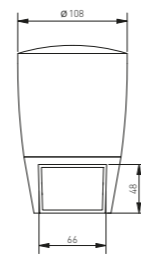

NEW

OS-TORP80-00

OS-TORP50-00

OS-TOR0AU-00

OS-TOR0AU-00

OS-TORP50-00 500 mm
OS-TORP80-00 800 mm

Le luminaire de jardin Toro est disponible en trois versions permettant de concevoir un éclairage de jardin complet partout. Un spot lumineux mural – une applique fera sa preuve sur la façade du bâtiment et éclairera non seulement la plaque d'adresse, mais aussi la boîte aux lettres, l'entrée de la maison ou la sortie de terrasse. Le lampadaire de jardin Toro plus bas complète celui plus haut tout en assurant une liberté d'aménagement de l'éclairage à des besoins individuels.