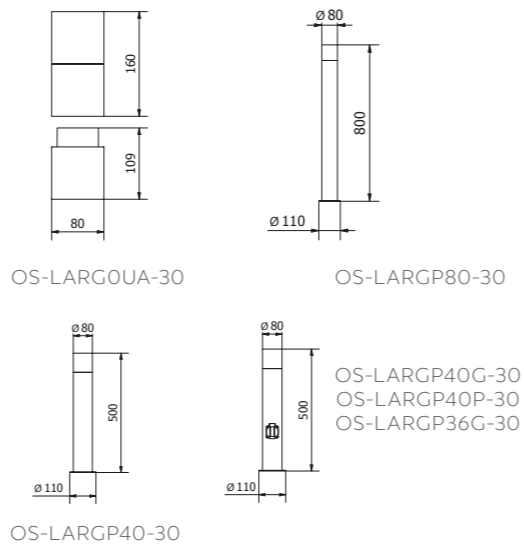

NEW

OS-LARG0UA-30 OS-LARGP40G-30 OS-LARGP40P-30 OS-LARGP36G-30 OS-LARGP40-30 OS-LARGP80-30

Le montant est également équipé d'une prise shuko d'une charge maximale de 2 500 W.

OS-LARG0UA-30	max 15 W	graphite	5902801335259
OS-LARGP40-30			5902801335686
OS-LARGP80-30			5902801335990
OS-LARGP40G-30			5902801336232
OS-LARGP36G-30			5902801337055
OS-LARGP40P-30*			5902801336997