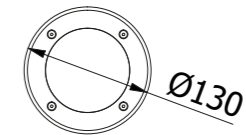

ON-BETAOGU10RK-06
ON-BETAKGU10RK-06