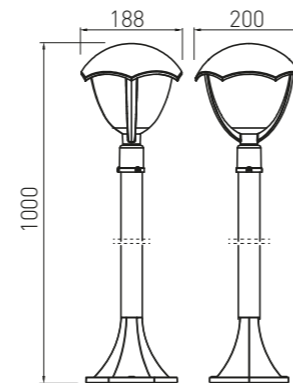

OS-GRA00P-00