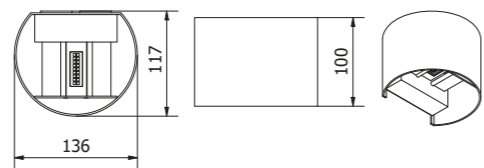

LD-MISS7WKC-NB
LD-MISS7WKS-NB

LD-MISS7WOC-NB
LD-MISS7WOS-NB