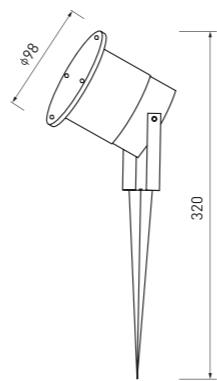

OS-DIEGOGU10-80

OS-DIEGOGU10-20

OS-DIEGOGU10-80
OS-DIEGOGU10-20

OS-GRAZIEGU10-01
OS-GRAZIEGU10-20

OS-GRAZIEGU10-20

OS-GRAZIEGU10-01

OS-DIEGOGU10-20	max 35 W	noir	5901867185716
OS-DIEGOGU10-80		gris	5902801256493