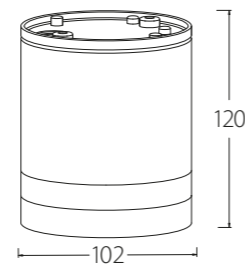

OS-RIV102OKG-30