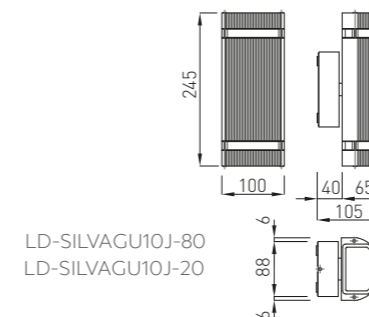

LD-SILVAGU10J-20

LD-SILVAGU10J-80

LD-SILVAGU10J-20

LD-SILVAGU10J-80

LD-SILVAGU10J-80
LD-SILVAGU10J-20

LD-SILVAGU10J-80
LD-SILVAGU10J-20

LD-BALGU10-0S*	max 10 W	gris	5901867136879
LD-BALE27-00	max 40 W		5901867136916
LD-BA2E27-00	max 40 W		5901867136930
LD-BA2GU10-0M*	max 10 W		5901867136893