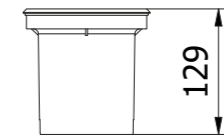

ON-BETAOGU10RK-06
ON-BETAKGU10RK-06