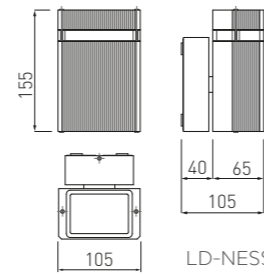

LD-NESSAGU10D-20

LD-NESSAGU10D-80

Nessa existe en version unidirectionnelle et bidirectionnelle.

LD-NESSAGU10J-20

LD-NESSAGU10J-80

LD-NESSAGU10J-80
LD-NESSAGU10J-20

LD-NESSAGU10D-80
LD-NESSAGU10D-20

LD-NESSAGU10J-80	50 W	gris	5901867122230
LD-NESSAGU10J-20	50 W	noir	5901867122254
LD-NESSAGU10D-80	max 2x 50 W	gris	5901867122193
LD-NESSAGU10D-20	max 2x 50 W	noir	5901867122216