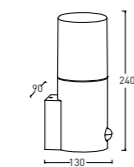

OS-MEDOAU-30*