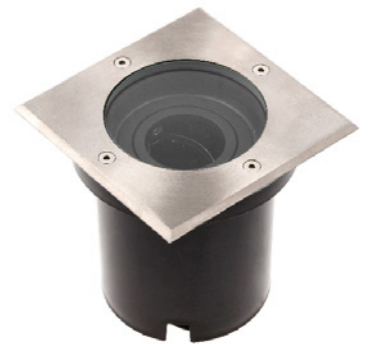

ON-BETAKGU10RK-06