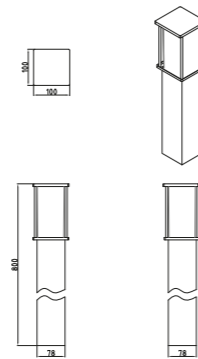

OS-KEMIP80-30

OS-KEMIOUA-30	max. 15 W	graphite	5902801336225
OS-KEMIP40-30			5902801336102
OS-KEMIP80-30			5902801336294
OS-KEMIP40G-30			5902801336003