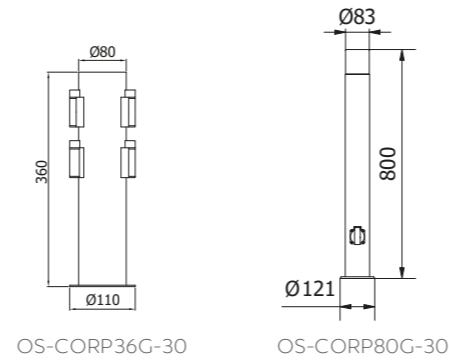

NEW

OS-COR0UAP-30* OS-CORP40P-30* OS-CORP40G-30 OS-CORP80G-30 OS-CORP36G-30

OS-CORP36G-30 OS-CORP80G-30

OS-CORP40G-30

L'applique murale équipée d'un capteur de mouvement PIR sera parfaite lorsqu'elle sera montée à la porte d'entrée. Le capteur de mouvement PIR (infrarouge) détecte la chaleur du corps humain, et si elle se trouve dans la plage de détection du capteur, l'appareil fonctionnera.