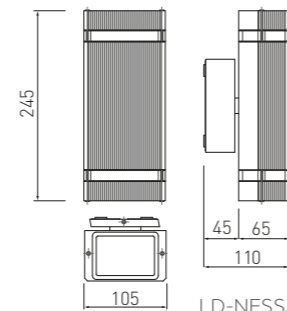

LD-NESSAGU10D-20

LD-NESSAGU10D-80

Nessa existe en version unidirectionnelle et bidirectionnelle.

LD-NESSAGU10J-20

LD-NESSAGU10J-80

LD-NESSAGU10J-80
LD-NESSAGU10J-20

LD-NESSAGU10D-80
LD-NESSAGU10D-20

LD-NESSAGU10J-80	50 W	gris	5901867122230
LD-NESSAGU10J-20	50 W	noir	5901867122254
LD-NESSAGU10D-80	max 2x 50 W	gris	5901867122193
LD-NESSAGU10D-20	max 2x 50 W	noir	5901867122216