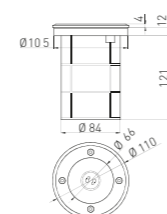

ON-ALFAOGU10-06