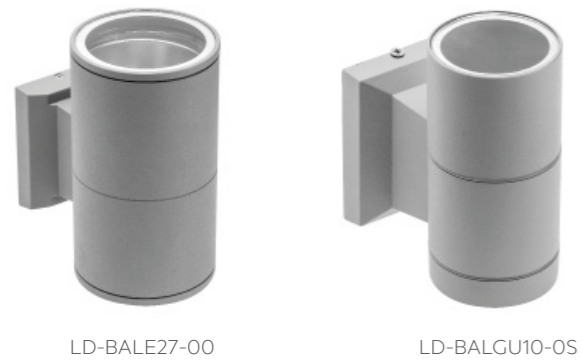

LD-BALE27-00

LD-BALGU10-0S