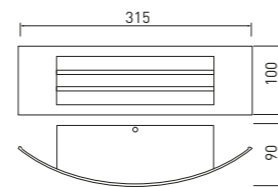

OS-ASTRITE27-80
OS-ASTRITE27-20