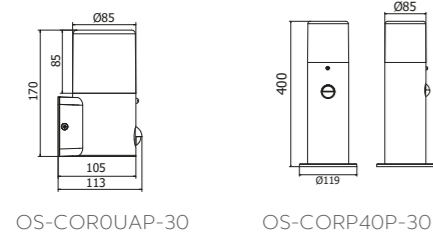

OS-COR0UAP-30* OS-CORP40P-30* OS-CORP40G-30 OS-CORP80G-30 OS-CORP36G-30