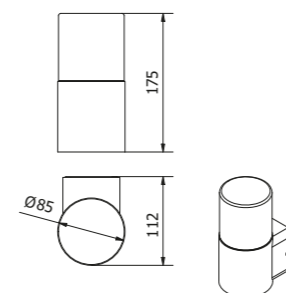

OS-COR0UA-30