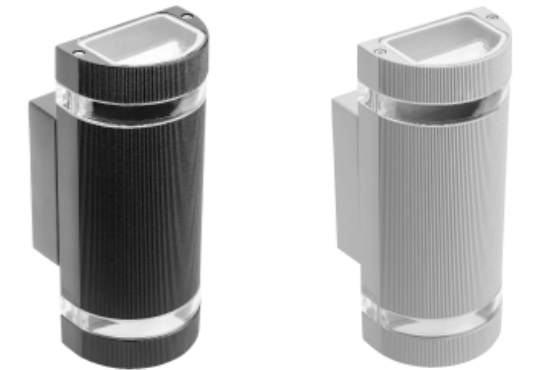

LD-SILVAGU10J-20

LD-SILVAGU10J-80