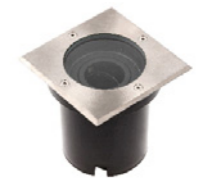

TABLE DES MATIÈRES

4 ^{NEW}
MEDIO

6 ^{NEW}
TORO

8 ^{NEW}
CORTA

12
MILAN

14
LUSTINO

16
KEMI

18
LARGO

20 ^{NEW}
GRANDE

24
ASTRIT

25
ESO

Jardin plein de
LUMIÈRE

30
MARINA

32
VENTANA

34 ^{NEW}
RIVEN

35 ^{NEW}
LENTO

36
MISSOURI

37
CANTI

38
PARIS

41
TIAGO

46
MARMO

48
ALFA/ALFA MINI

51 ^{NEW}
BETA