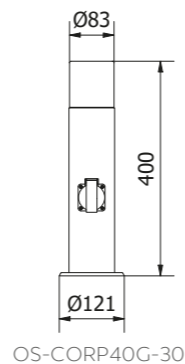

NEW

OS-COR0UAP-30* OS-CORP40P-30* OS-CORP40G-30 OS-CORP80G-30 OS-CORP36G-30

OS-CORP36G-30 OS-CORP80G-30

OS-CORP40G-30

L'applique murale équipée d'un capteur de mouvement PIR sera parfaite lorsqu'elle sera montée à la porte d'entrée. Le capteur de mouvement PIR (infrarouge) détecte la chaleur du corps humain, et si elle se trouve dans la plage de détection du capteur, l'appareil fonctionnera.