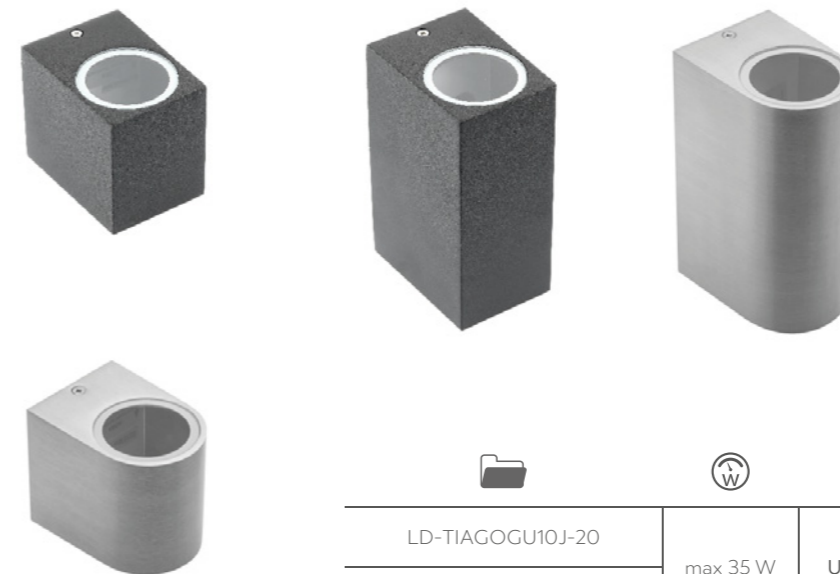

Le capteur de mouvement intégré offrant la possibilité de réglage permet d'allumer la lumière uniquement quand c'est indispensable. La portée du capteur de mouvement est de 9 mètres et son angle de captage est de 140 degrés.

TIAGO

Tiago fonctionnera bien comme éclairage au-dessus des portes d'entrée et de terrasse. Des luminaires montés à l'extérieur, de part et d'autre de la porte, viendront également décorer le mur. Tiago est disponible en deux variantes de couleur, noir et inox, qui non seulement s'inscrivent dans les tendances en matière de couleurs mais s'harmonisent également avec la façade - tant au niveau de la forme que de la couleur.