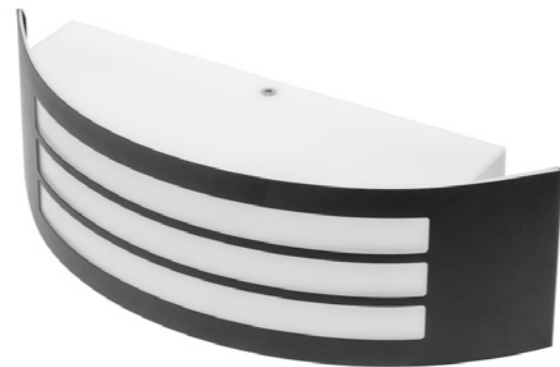

OS-ASTRITE27-20