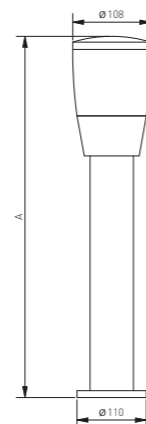

NEW

OS-TORP80-00

OS-TORP50-00

OS-TOR0AU-00

OS-TOR0AU-00

OS-TORP50-00 500 mm
OS-TORP80-00 800 mm

Le luminaire de jardin Toro est disponible en trois versions permettant de concevoir un éclairage de jardin complet partout. Un spot lumineux mural – une applique fera sa preuve sur la façade du bâtiment et éclairera non seulement la plaque d'adresse, mais aussi la boîte aux lettres, l'entrée de la maison ou la sortie de terrasse. Le lampadaire de jardin Toro plus bas complète celui plus haut tout en assurant une liberté d'aménagement de l'éclairage à des besoins individuels.