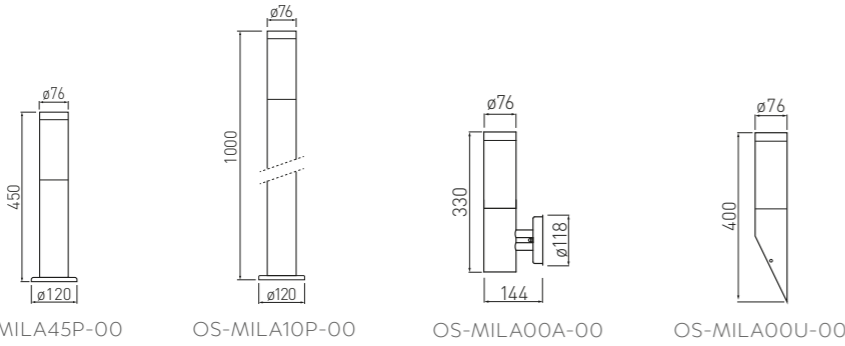

OS-MILA45P-00 OS-MILA10P-00 OS-MILA00A-00 OS-MILA00U-00