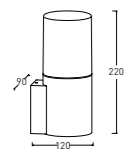

OS-MEDOAU-30