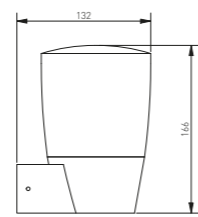

NEW

OS-TORP80-00

OS-TORP50-00

OS-TOR0AU-00

OS-TOR0AU-00

OS-TORP50-00 500 mm
OS-TORP80-00 800 mm

Le luminaire de jardin Toro est disponible en trois versions permettant de concevoir un éclairage de jardin complet partout. Un spot lumineux mural – une applique fera sa preuve sur la façade du bâtiment et éclairera non seulement la plaque d'adresse, mais aussi la boîte aux lettres, l'entrée de la maison ou la sortie de terrasse. Le lampadaire de jardin Toro plus bas complète celui plus haut tout en assurant une liberté d'aménagement de l'éclairage à des besoins individuels.