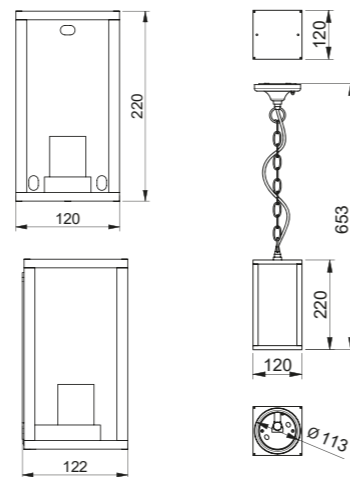

OS-VENTANAH-00

OS-VENTANAU-00

OS-VENTANAH-00
OS-VENTANAU-00

Ventana peut être suspendu à une chaîne décorative ou monté sur le mur d'un bâtiment.

OS-VENTANAH-00	max 20 W	noir	5902801225055
OS-VENTANAU-00			5902801282423