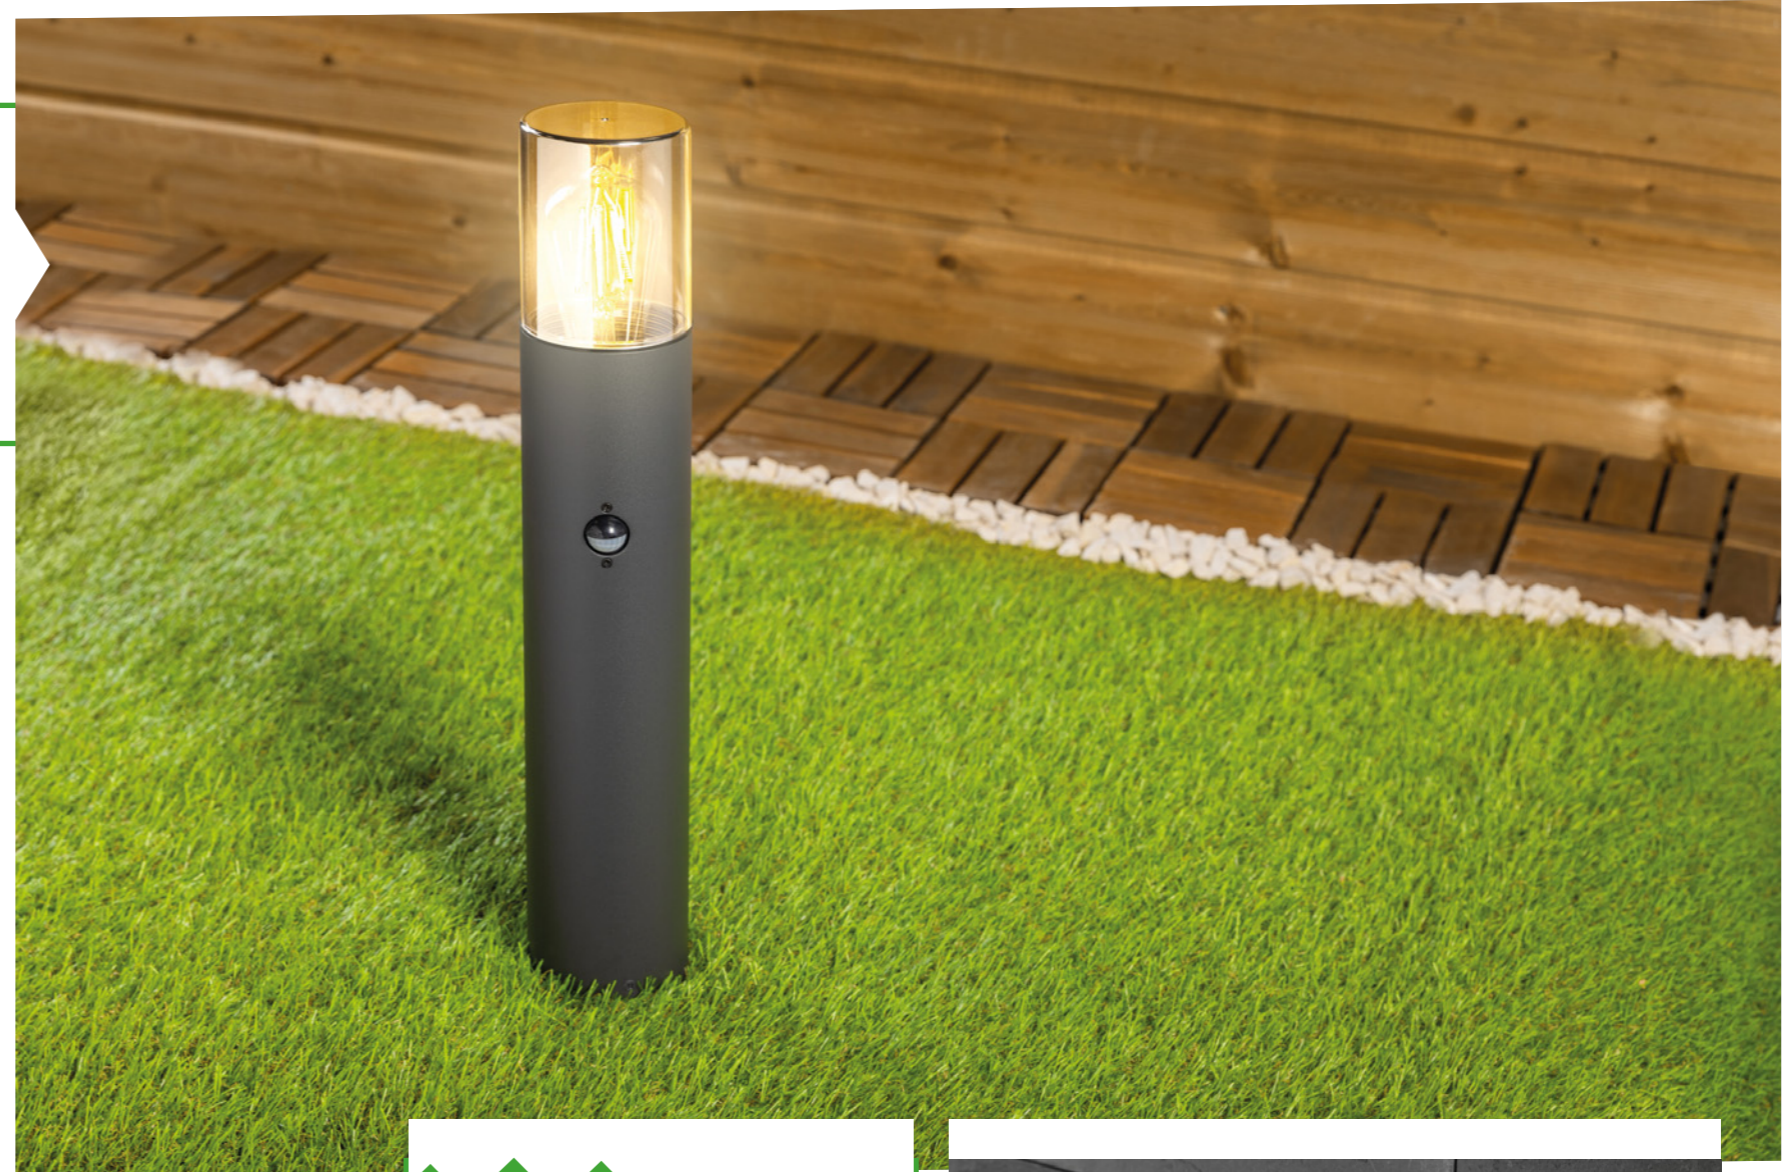

MEDIO

Les formes géométriques sont la marque du design moderne, qui pendant de nombreuses saisons est resté le style le plus populaire par les architectes. La famille de luminaires MEDIO s'intègre parfaitement dans les aménagements modernes des jardins et des façades de bâtiments. La source lumineuse peut être n'importe quelle ampoule avec filetage E27 avec une puissance ne dépassant pas 15 W. Cependant, les meilleurs sont les sources de filaments ST64 des séries Vintage et Smoked.

NEW

Grâce à l'utilisation d'un détecteur de mouvement PIR, les chemins du jardin ne seront éclairés que lorsque cela est nécessaire, ce qui permettra d'économiser de l'électricité. Le capteur de mouvement PIR (infrarouge) détecte la chaleur du corps humain, et si elle se trouve dans la plage de détection du capteur, l'appareil fonctionnera.