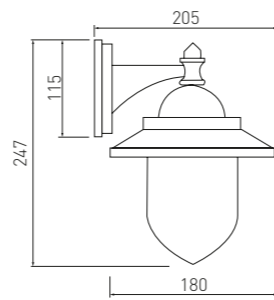

OS-TOS0DA-00
OS-TOS0DA-00