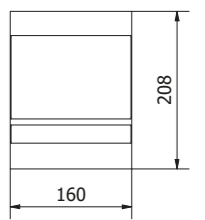

OS-ESOE2711-80
OS-ESOE2711-20

OS-ASTRITE27-20	max 14 W	noir	5901867190826
OS-ASTRITE27-80		inox	5901867190802

OS-ESOE2711-80	max. 11 W	noir	5902801227363
OS-ESOE2711-20		inox	5902801227318

BALEO

Pour les bâtiments modernes, les lampes d'extérieur cylindriques seront un bon choix, qui adoucissent légèrement la façade minimaliste et sévère. La famille d'appiques de façade Baleo se compose de variantes unidirectionnelles et bidirectionnelles. Chacune d'entre elles possède une version standard et une version mini. Les mini appliques utilisent des sources lumineuses GU10, tandis que les appliques standard utilisent des ampoules E27.