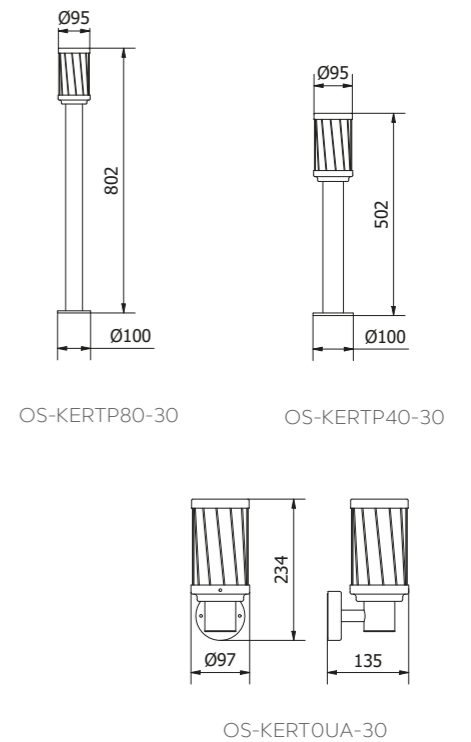

OS-KERT0UA-30	max. 12 W	graphite	5902801227325
OS-KERTP40-30			5902801227455
OS-KERTP80-30			5902801227493