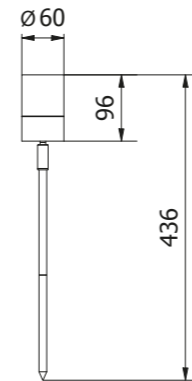

OS-DIEGOGU10-80

OS-DIEGOGU10-20

OS-DIEGOGU10-80
OS-DIEGOGU10-20

OS-GRAZIEGU10-01
OS-GRAZIEGU10-20

OS-GRAZIEGU10-20

OS-GRAZIEGU10-01

OS-DIEGOGU10-20	max 35 W	noir	5901867185716
OS-DIEGOGU10-80		gris	5902801256493