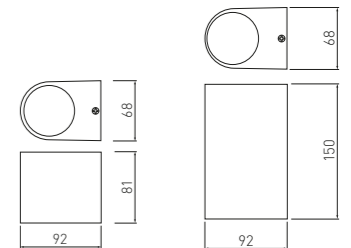

INFO

LD-TIAGOGU10J-20	max 35 W	Unidirectionnel	noir	5901867162144
LD-TIAGOGU10J-01			inox	5902801255984
LD-TIAGOGU10D-20	max 2x35 W	À double sens	noir	5901867162151
LD-TIAGOGU10D-01			inox	5902801256042
LD-TIAGOGU10J-20KW	max 35 W	Unidirectionnel	noir	5902801211102
LD-TIAGOGU10J-01KW			inox	5902801203305
LD-TIAGOGU10D-20KW	max 2x35 W	À double sens	noir	5902801212352
LD-TIAGOGU10D-01KW			inox	5902801203329