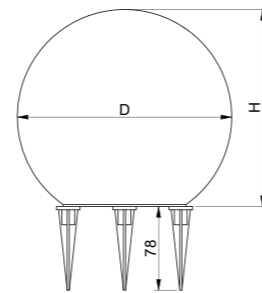

OS-MARMO38-00

OS-MARMO28-00

OS-MARMO25-00

OS-MARMO38-00
OS-MARMO28-00
OS-MARMO25-00

Luminaires Marmo les luminaires sont mieux placés sur les pelouses, où ils projettent une douce, une lumière agréable.

			
OS-MARMO25-00	max. 35 W	o250 x 230	5902801211294
OS-MARMO28-00		o280 x 250	5902801224706
OS-MARMO38-00		o380 x 350	5902801224683