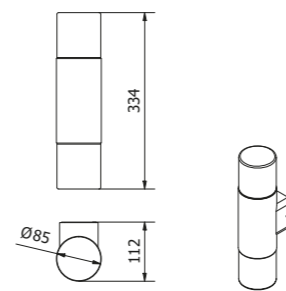

OS-CORDUA-30