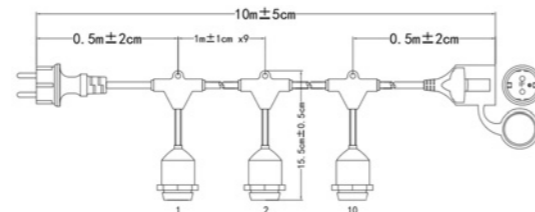

AE-GIR10-10

En combinant plusieurs guirlandes (jusqu'à un maximum de 15), vous pouvez créer un effet lumineux étonnant et donner à votre environnement un caractère magique.