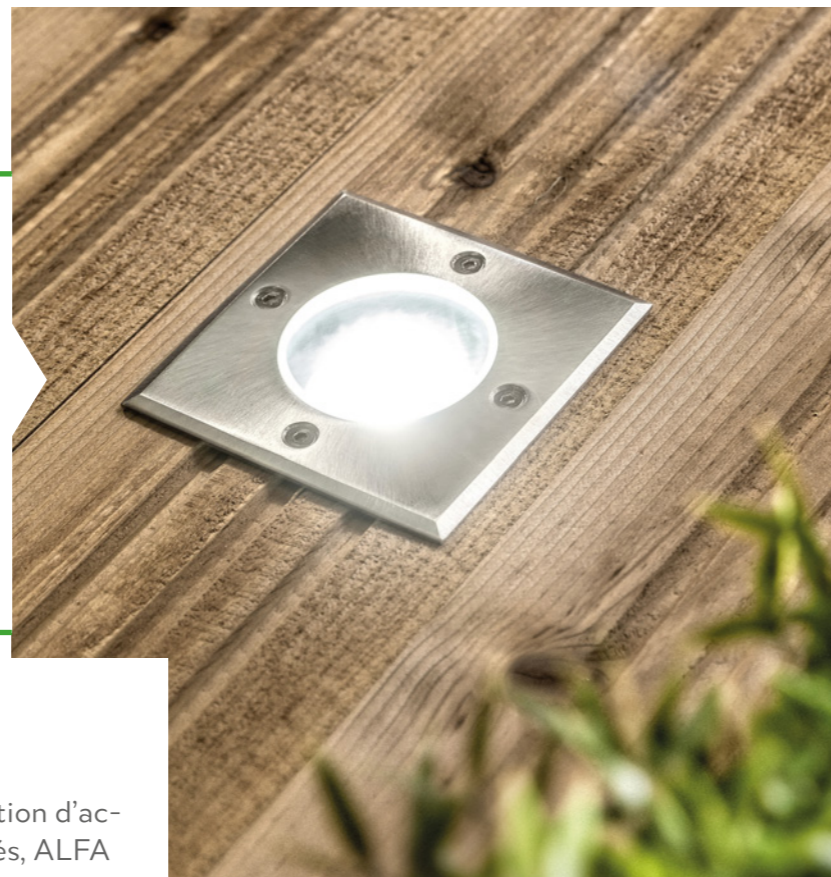

OS-MARMO38-00

OS-MARMO28-00

OS-MARMO25-00

OS-MARMO38-00
OS-MARMO28-00
OS-MARMO25-00

Luminaires Marmo les luminaires sont mieux placés sur les pelouses, où ils projettent une douce, une lumière agréable.

			
OS-MARMO25-00	max. 35 W	o250 x 230	5902801211294
OS-MARMO28-00		o280 x 250	5902801224706
OS-MARMO38-00		o380 x 350	5902801224683

ALFA / ALFA MINI

Les luminaires de sol sont désormais presque la norme pour éclairer les allées de jardins et de parcs, ainsi que les entrées et les terrasses. En choisissant les luminaires ALFA, vous pouvez être sûr que le résultat final sera magnifique. Des raccords de plus ou moins grand diamètre, de deux formes - ronde et carrée - peuvent être utilisés dans les arrangements.