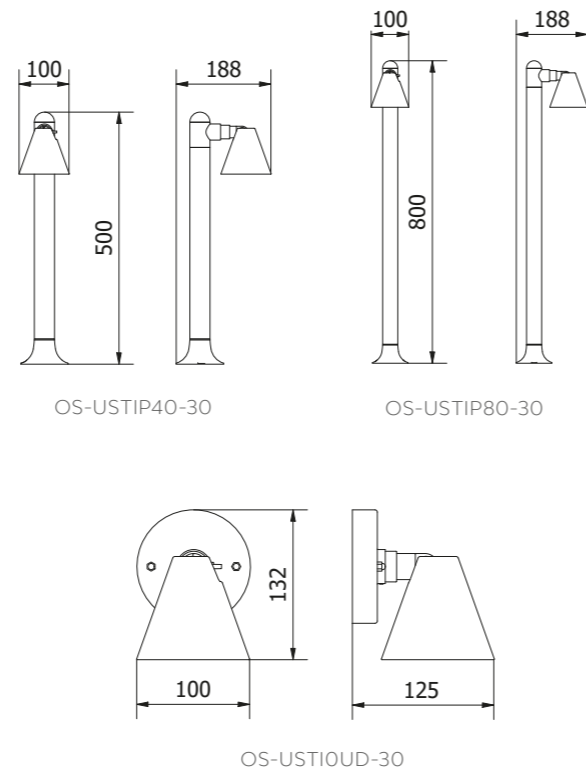

OS-USTI0UD-30	max 25 W	graphite	5902801335327
OS-USTIP40-30			5902801335273
OS-USTIP80-30			5902801335396