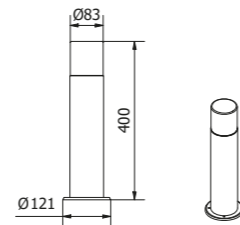

OS-CORP40-30