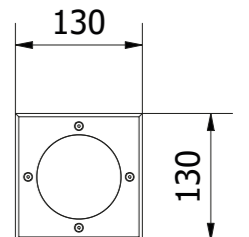

ON-BETAOGU10RK-06
ON-BETAKGU10RK-06