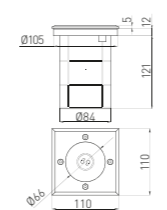

ON-ALFAOGU10-06

ON-ALFAKGU10-06

ON-ALFAKGU10-06

ON-ALFAOGU10-06	max 50 W	anneau - acier inoxydable, boîtier - en plastique, corps en aluminium, lamelle	inox	5901867109934
ON-ALFAKGU10-06				5901867109958
ON-ALFAOGU10-06 MINI	max 10 W	anneau - acier inoxydable; boîtier - aluminium	inox	5901867119889
ON-ALFAKGU10-06 MINI				5901867119896
ON-ALFAO-C1W	-	couvercle unidirectionnel de diffuseur		5901867122360
ON-ALFAO-C2W	-	couvercle bidirectionnel de diffuseur		5901867122384