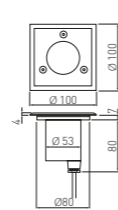

ON-ALFAOGU10-06

ON-ALFAKGU10-06

ON-ALFAKGU10-06

ON-ALFAOGU10-06	max 50 W	anneau - acier inoxydable, boîtier - en plastique, corps en aluminium, lamelle	inox	5901867109934
ON-ALFAKGU10-06				5901867109958
ON-ALFAOGU10-06 MINI	max 10 W	anneau - acier inoxydable; boîtier - aluminium	inox	5901867119889
ON-ALFAKGU10-06 MINI				5901867119896
ON-ALFAO-C1W	-	couvercle unidirectionnel de diffuseur		5901867122360
ON-ALFAO-C2W	-	couvercle bidirectionnel de diffuseur		5901867122384