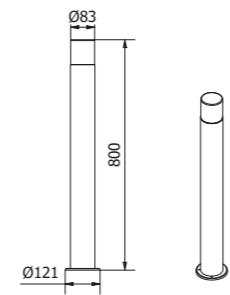

OS-CORP80-30