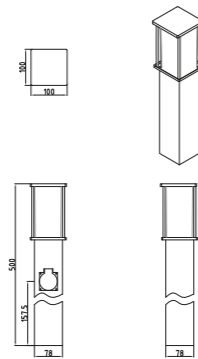

OS-KEMIP40G-30