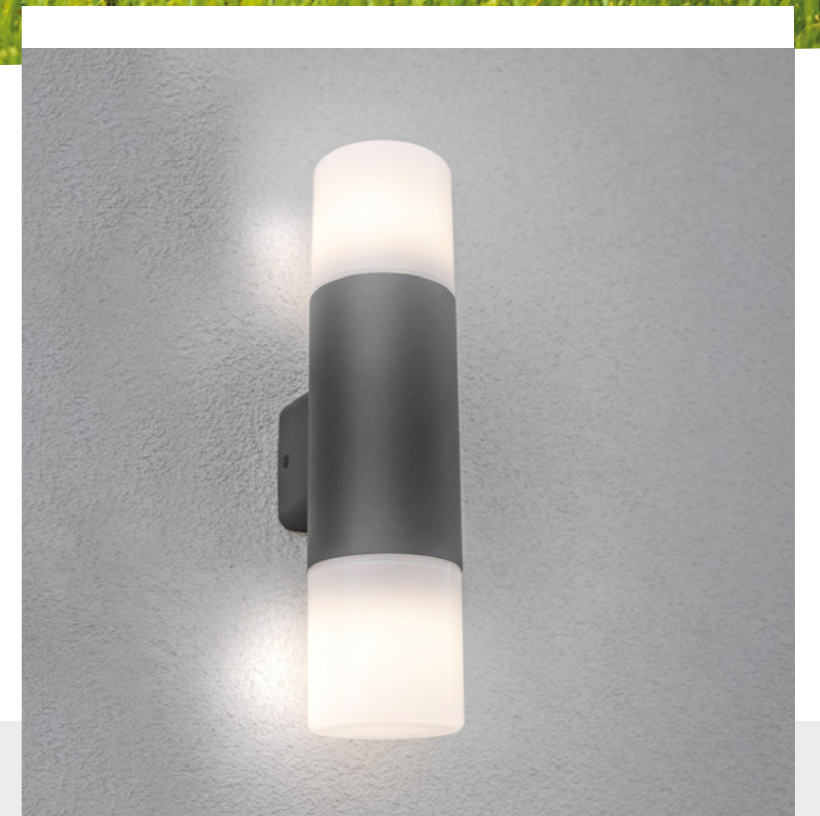

OS-COR0UA-30	max 25 W	graphite	5902801288951
OS-CORDUA-30			5902801289002
OS-CORP40-30			5902801288944
OS-CORP80-30			5902801289088