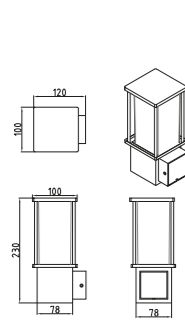

OS-KEMIOUA-30