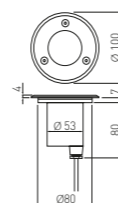

ON-ALFAOGU10-06

ON-ALFAKGU10-06

ON-ALFAKGU10-06

ON-ALFAOGU10-06	max 50 W	anneau - acier inoxydable, boîtier - en plastique, corps en aluminium, lamelle	inox	5901867109934
ON-ALFAKGU10-06				5901867109958
ON-ALFAOGU10-06 MINI	max 10 W	anneau - acier inoxydable; boîtier - aluminium	inox	5901867119889
ON-ALFAKGU10-06 MINI				5901867119896
ON-ALFAO-C1W	-	couvercle unidirectionnel de diffuseur		5901867122360
ON-ALFAO-C2W	-	couvercle bidirectionnel de diffuseur		5901867122384