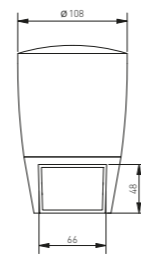

NEW

OS-TORP80-00

OS-TORP50-00

OS-TOR0AU-00

OS-TOR0AU-00

OS-TORP50-00 500 mm
OS-TORP80-00 800 mm

Садовий світильник Того доступний в трьох різних варіантах, які можна використати для проектування комплексного освітлення саду. Настінний світильник (бра) – підійде для фасаду будівлі і буде освітлювати не тільки адресну табличку, а й поштову скриньку, вхід в будинок або вихід на терасу. Садовий світильник Того доповнює настінний світильник, надаючи Вам величезну свободу адаптації освітлення до індивідуальних потреб.