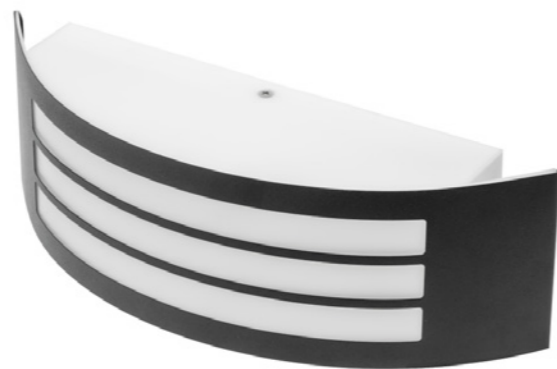

OS-ASTRITE27-20