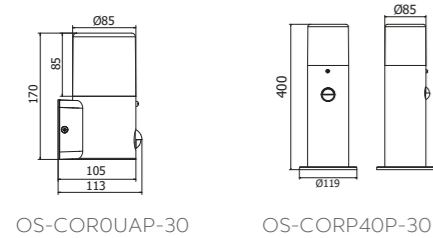

CORTA

Сімейство світильників CORTA відмінно вписується в сучасні композиції садів і фасадів будівель. Пост оснащений 4 розетками струму (шuko) з максимальним сумарним навантаженням 3500 Вт.

NEW

OS-COR0UAP-30* OS-CORP40P-30* OS-CORP40G-30 OS-CORP80G-30 OS-CORP36G-30