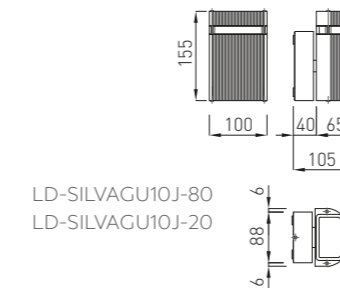

LD-SILVAGU10J-80

LD-SILVAGU10J-80
LD-SILVAGU10J-20

LD-SILVAGU10J-80
LD-SILVAGU10J-20

| LD-BALGU10-0S* | max 10 W | сірий | 5901867136879 |
|----------------|----------|-------|---------------|
| LD-BALE27-00 | max 40 W | | 5901867136916 |
| LD-BA2E27-00 | max 40 W | | 5901867136930 |
| LD-BA2GU10-0M* | max 10 W | | 5901867136893 |