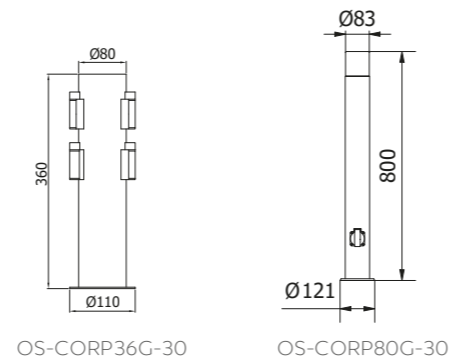

CORTA

Сімейство світильників CORTA відмінно вписується в сучасні композиції садів і фасадів будівель. Пост оснащений 4 розетками струму (шuko) з максимальним сумарним навантаженням 3500 Вт.

NEW

OS-COR0UAP-30* OS-CORP40P-30* OS-CORP40G-30 OS-CORP80G-30 OS-CORP36G-30