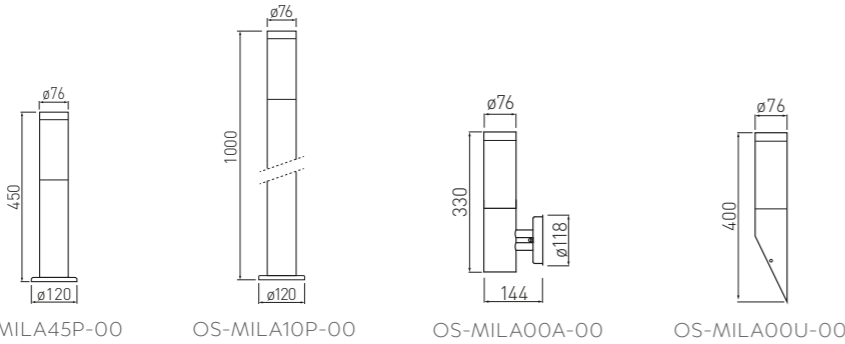

OS-MILA45P-00 OS-MILA10P-00 OS-MILA00A-00 OS-MILA00U-00