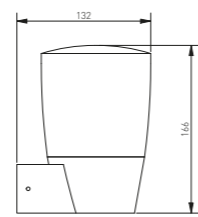

NEW

OS-TORP80-00

OS-TORP50-00

OS-TOR0AU-00

OS-TOR0AU-00

OS-TORP50-00 500 mm
OS-TORP80-00 800 mm

Садовий світильник Того доступний в трьох різних варіантах, які можна використати для проектування комплексного освітлення саду. Настінний світильник (бра) – підійде для фасаду будівлі і буде освітлювати не тільки адресну табличку, а й поштову скриньку, вхід в будинок або вихід на терасу. Садовий світильник Того доповнює настінний світильник, надаючи Вам величезну свободу адаптації освітлення до індивідуальних потреб.