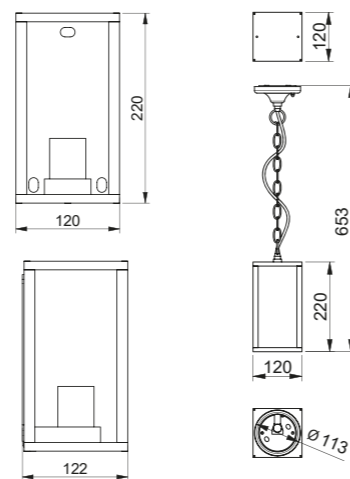

OS-VENTANAH-00

OS-VENTANAUA-00

OS-VENTANAH-00
OS-VENTANAUA-00

Ventana можна повісити на декоративний ланцюжок або закріпити на стіні будівлі.

OS-VENTANAH-00

max 20 W

чорний

5902801225055