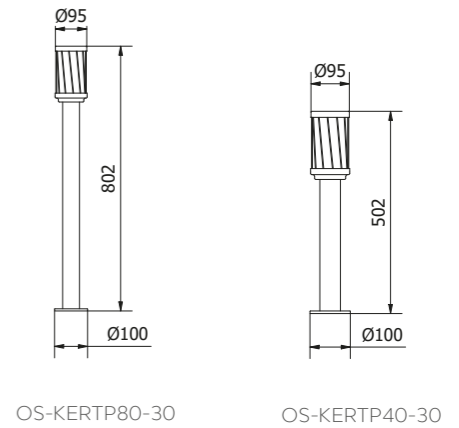

OS-KERTP80-30 OS-KERTP40-30 OS-KERTOUA-30

OS-KERTOUA-30	max. 12 W	сірий	5902801227325
OS-KERTP40-30			5902801227455
OS-KERTP80-30			5902801227493