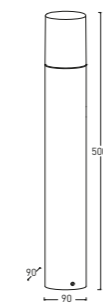

OS-MEDP50-30