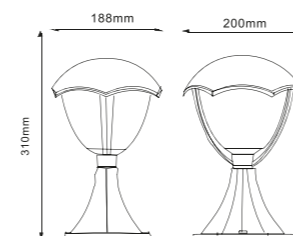

OS-GRA31P-00