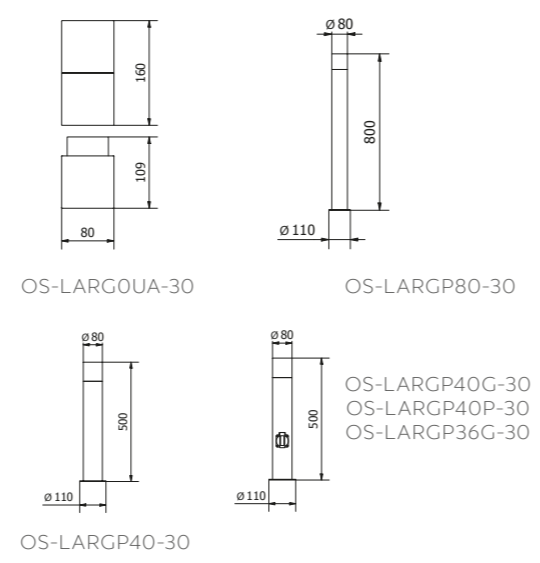

NEW

OS-LARG0UA-30 OS-LARGP40G-30 OS-LARGP40P-30 OS-LARGP36G-30 OS-LARGP40-30 OS-LARGP80-30

Світильник додатково оснащений розеткою (версія Schuko) з максимальним навантаженням 2500 Вт.

| Model | Power | Color | Barcode |
|-----------------|----------|-------|---------------|
| OS-LARG0UA-30 | max 15 W | сірий | 5902801335259 |
| OS-LARGP40-30 | | | 5902801335686 |
| OS-LARGP80-30 | | | 5902801335990 |
| OS-LARGP40G-30 | | | 5902801336232 |
| OS-LARGP36G-30 | | | 5902801337055 |
| OS-LARGP40P-30* | | | 5902801336997 |