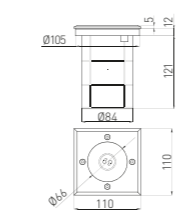

ON-ALFAKGU10-06