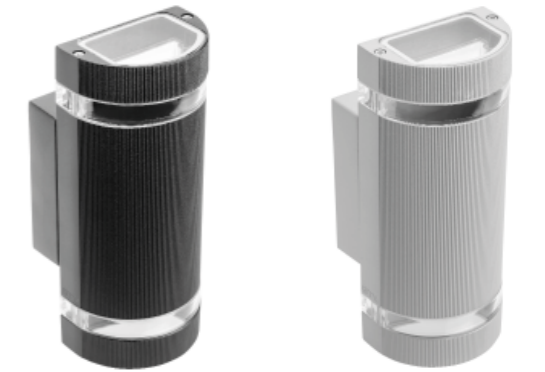

LD-SILVAGU10J-20

LD-SILVAGU10J-80