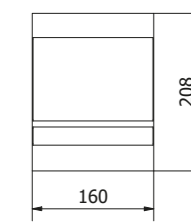

OS-ESOE2711-20

OS-ESOE2711-80
OS-ESOE2711-20

| | | | |
|-----------------|----------|--------|---------------|
| OS-ASTRITE27-20 | max 14 W | чорний | 5901867190826 |
| OS-ASTRITE27-80 | | інокс | 5901867190802 |