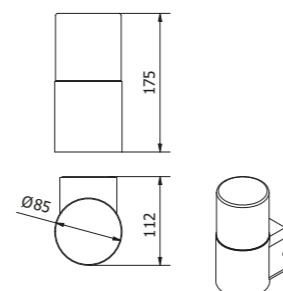

OS-COR0UA-30