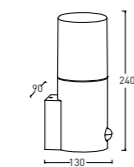

OS-MEDO AUP-30