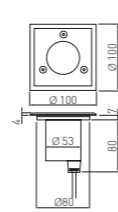

ON-ALFAKGU10-06