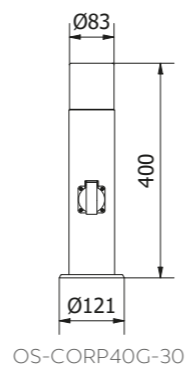

OS-CORP36G-30 OS-CORP80G-30

OS-CORP40G-30