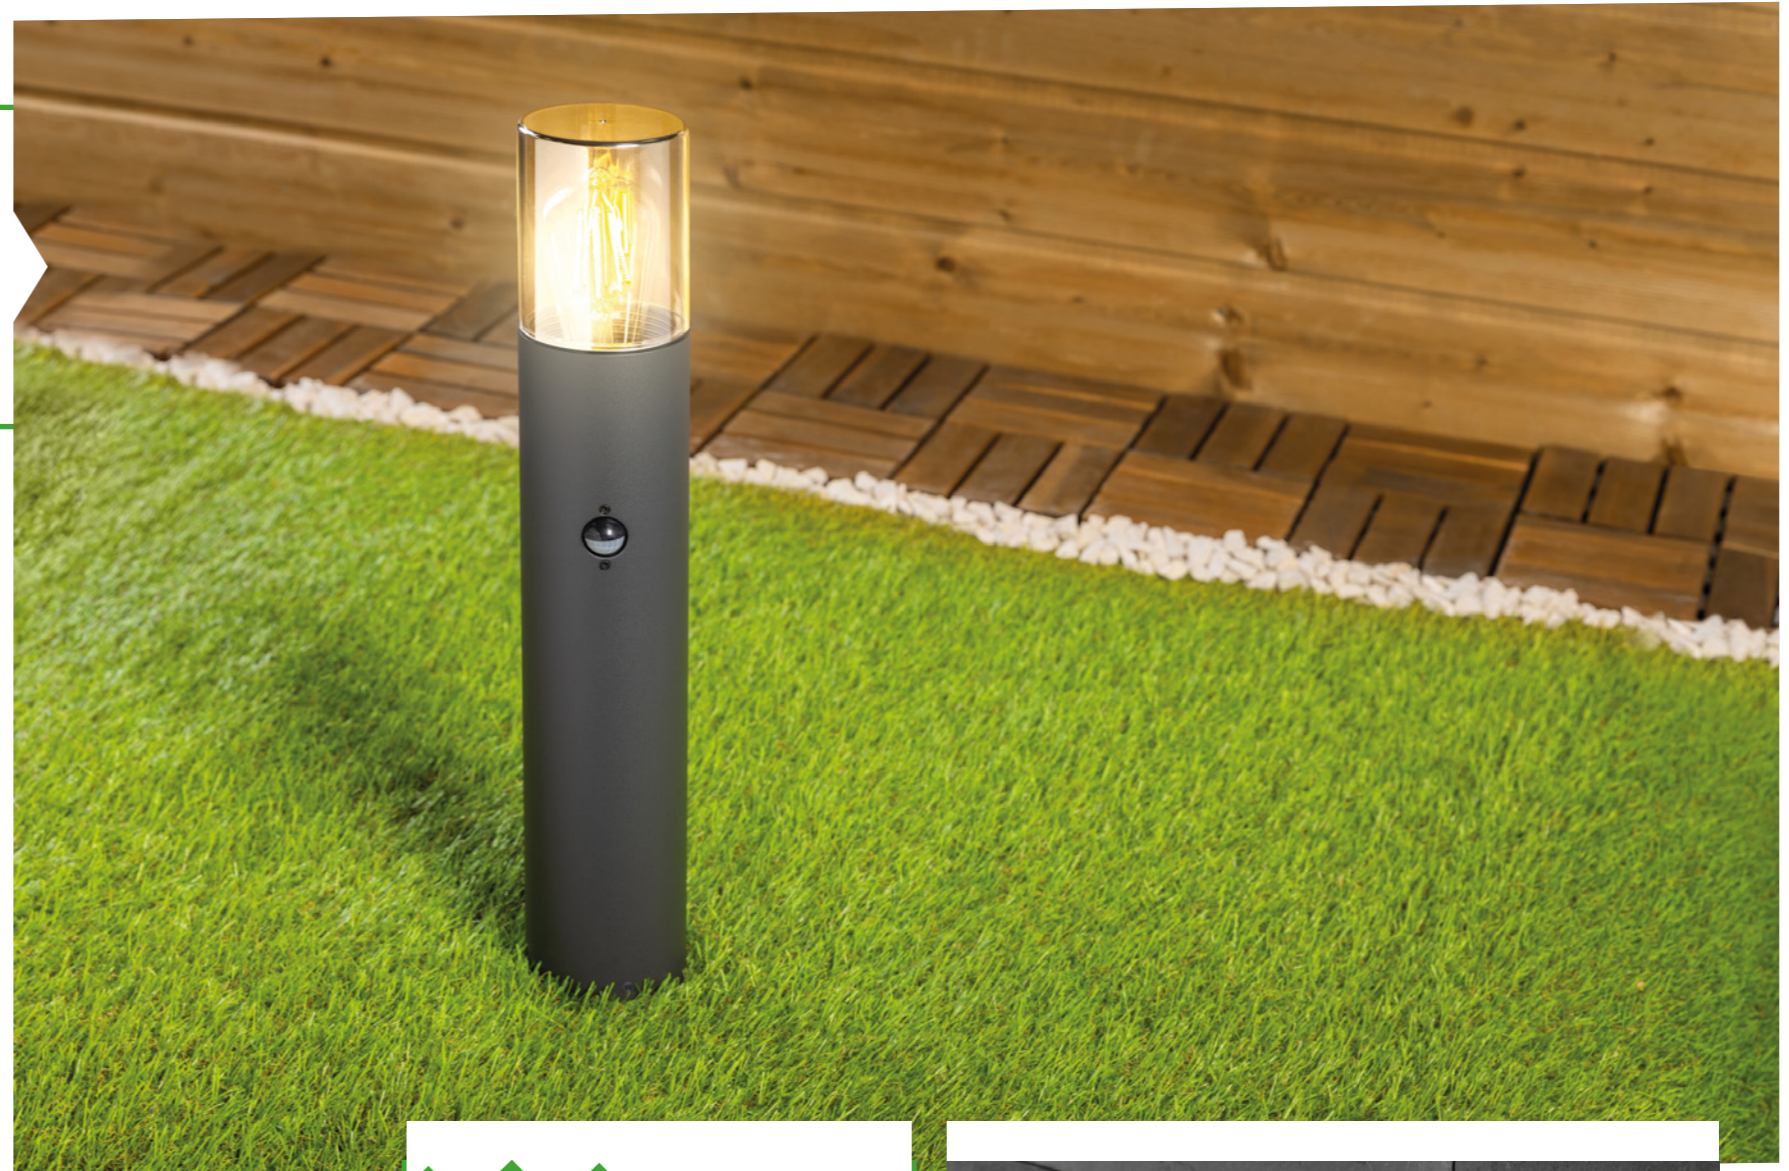

MEDIO

Геометричні фігури є візитною карткою сучасного дизайну, який протягом багатьох сезонів залишається найпопулярнішим стилем архітекторів. Сімейство світильників MEDIO ідеально вписується в сучасні аранжування садів і фасадів будівель. Джерелом світла може бути будь-яка лампочка з різьбленням E27 потужністю не більше 15 Вт. Однак найкращими є джерела ниток ST64 із серії Vintage and Smoked.

NEW

OS-MEDOAU-30

OS-MEDO AUP-30*

OS-MEDP50-30

OS-MEDP50P-30*

max 15 W

сірий

5902801337475

5902801337406

5902801363566

5902801363542