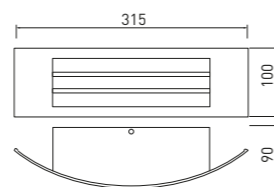

OS-ASTRITE27-80
OS-ASTRITE27-20