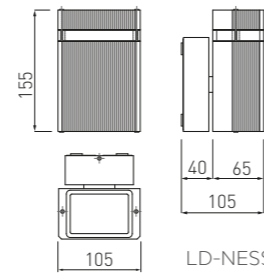

Nessa буває в односторонньому та двосторонньому варіантах.

LD-NESSAGU10D-20

LD-NESSAGU10D-80

LD-NESSAGU10J-20

LD-NESSAGU10J-80

LD-NESSAGU10J-80
LD-NESSAGU10J-20

LD-NESSAGU10D-80
LD-NESSAGU10D-20

| LD-NESSAGU10J-80 | 50 W | сірий | 5901867122230 |
|------------------|-------------|--------|---------------|
| LD-NESSAGU10J-20 | 50 W | чорний | 5901867122254 |
| LD-NESSAGU10D-80 | max 2x 50 W | сірий | 5901867122193 |
| LD-NESSAGU10D-20 | max 2x 50 W | чорний | 5901867122216 |