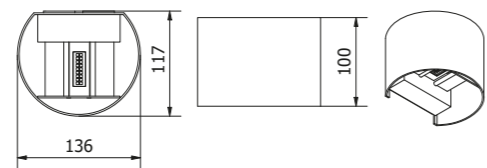

LD-MISS7WKC-NB
LD-MISS7WKS-NB

LD-MISS7WOC-NB
LD-MISS7WOS-NB