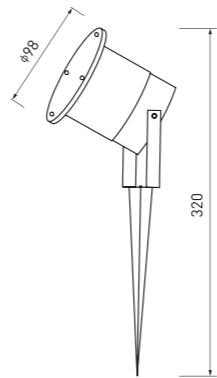

Чорний варіант дозволяє непомітно приховати світильник серед зелені.

OS-DIEGOGU10-80

OS-DIEGOGU10-20

OS-DIEGOGU10-80
OS-DIEGOGU10-20

| | | | |
|-----------------|----------|--------|---------------|
| OS-DIEGOGU10-20 | max 35 W | чорний | 5901867185716 |
| OS-DIEGOGU10-80 | | сірий | 5902801256493 |