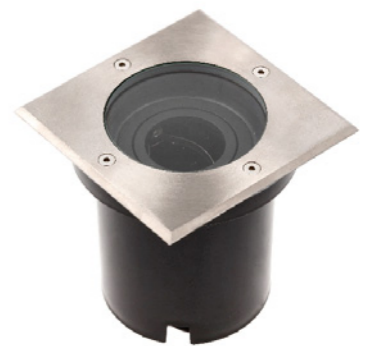

ON-BETAKGU10RK-06