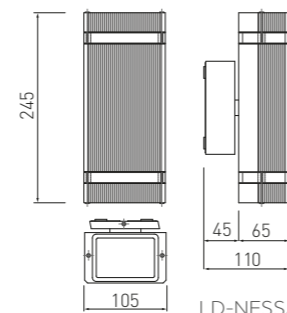

Nessa буває в односторонньому та двосторонньому варіантах.

LD-NESSAGU10D-20

LD-NESSAGU10D-80

LD-NESSAGU10J-20

LD-NESSAGU10J-80

LD-NESSAGU10J-80
LD-NESSAGU10J-20

LD-NESSAGU10D-80
LD-NESSAGU10D-20

| LD-NESSAGU10J-80 | 50 W | сірий | 5901867122230 |
|------------------|-------------|--------|---------------|
| LD-NESSAGU10J-20 | 50 W | чорний | 5901867122254 |
| LD-NESSAGU10D-80 | max 2x 50 W | сірий | 5901867122193 |
| LD-NESSAGU10D-20 | max 2x 50 W | чорний | 5901867122216 |