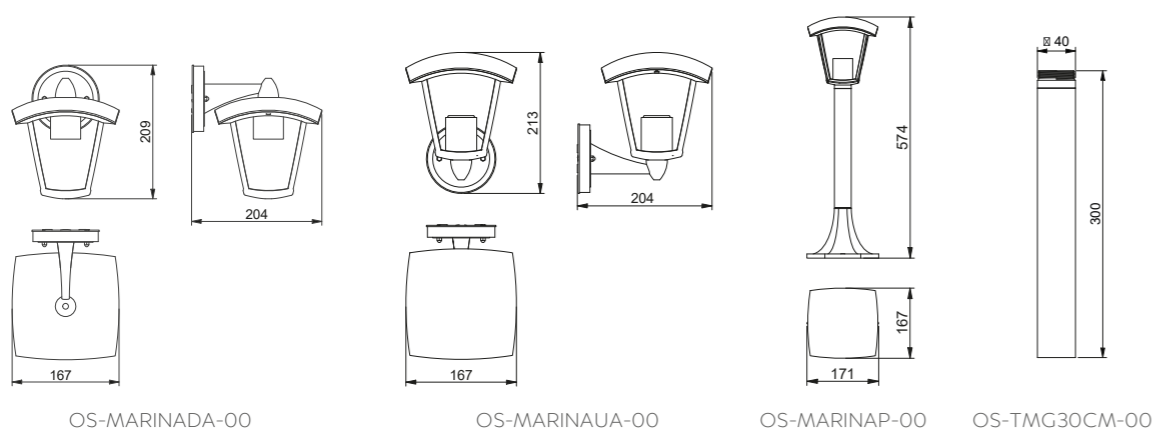

MARINA

Світильник доступний у п'яти варіантах, які дозволяють цікаве розташування. Marina може бути розміщена на газонах вздовж доріжок, закріплена на стіні будівлі або підвішена до стелі за допомогою ланцюга. Світильник своїм дизайном ідеально вписується в атмосферу садів ресторанів і таверн, які він прикрашає, випромінюючи приємне світло.

Marina ідеально підійде для місць, стилізованих під приморські таверни та ресторани в ретро-атмосфері, надаючи їм ідилічний відтінок.