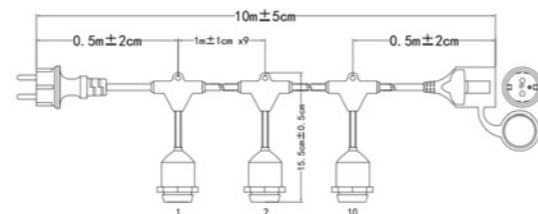

AE-GIR10-10

Поєднуючи кілька гірлянд (максимум 15), ми отримуємо дивовижний світловий ефект і надаємо навколишньому простору чарівний характер.