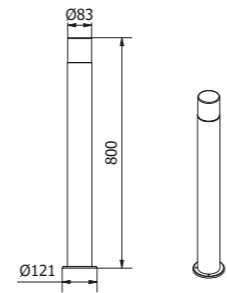

OS-CORP80-30