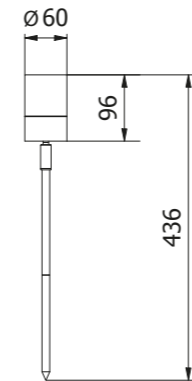

OS-GRAZIEGU10-01
OS-GRAZIEGU10-20