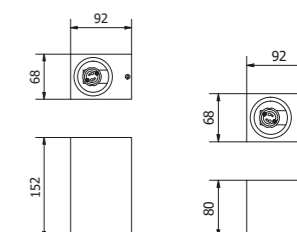

| | | | INFO | | |
|--------------------|--|------------|---------------|--------|---------------|
| LD-TIAGOGU10J-20 | | max 35 W | односторонній | чорний | 5901867162144 |
| LD-TIAGOGU10J-01 | | | | іноку | 5902801255984 |
| LD-TIAGOGU10D-20 | | max 2x35 W | двосторонній | чорний | 5901867162151 |
| LD-TIAGOGU10D-01 | | | | іноку | 5902801256042 |
| LD-TIAGOGU10J-20KW | | max 35 W | односторонній | чорний | 5902801211102 |
| LD-TIAGOGU10J-01KW | | | | іноку | 5902801203305 |
| LD-TIAGOGU10D-20KW | | max 2x35 W | двосторонній | чорний | 5902801212352 |
| LD-TIAGOGU10D-01KW | | | | іноку | 5902801203329 |