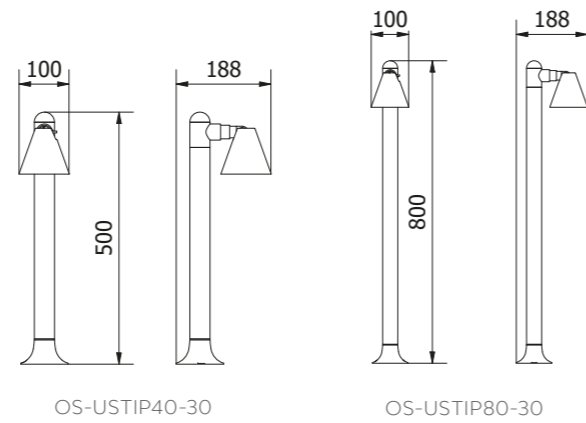

OS-USTIP80-30 OS-USTIP40-30 OS-USTI0UD-30

OS-USTI0UD-30	max 25 W	сірий	5902801335327
OS-USTIP40-30			5902801335273
OS-USTIP80-30			5902801335396