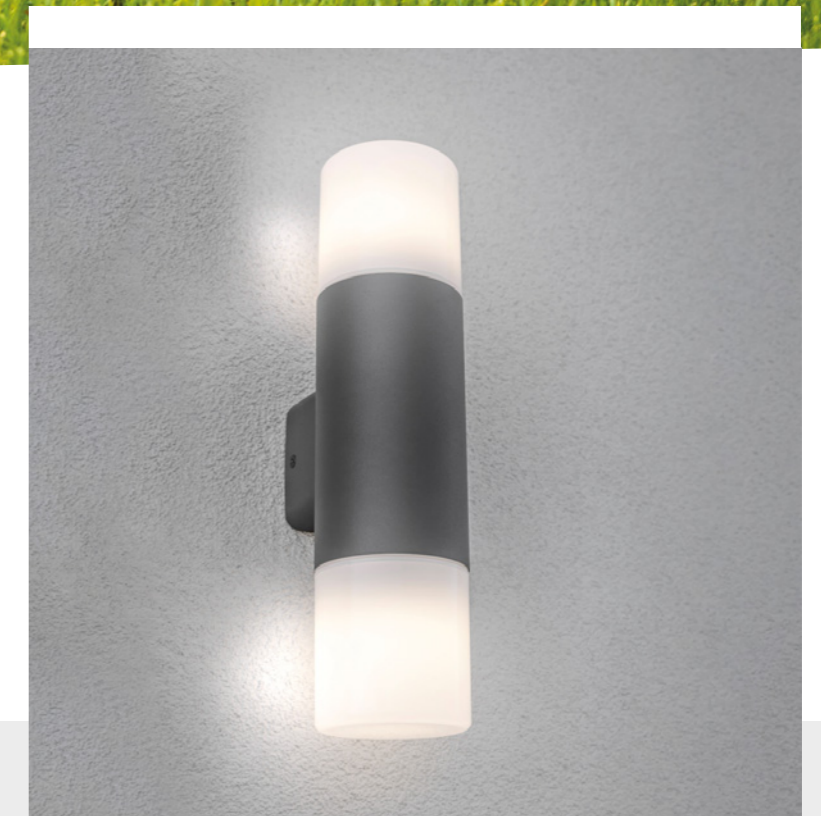

OS-COR0UA-30	max 25 W	сірий	5902801288951
OS-CORDUA-30			5902801289002
OS-CORP40-30			5902801288944
OS-CORP80-30			5902801289088