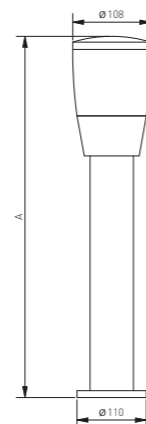

NEW

OS-TORP80-00

OS-TORP50-00

OS-TOR0AU-00

OS-TOR0AU-00

OS-TORP50-00 500 mm
OS-TORP80-00 800 mm

Садовий світильник Того доступний в трьох різних варіантах, які можна використати для проектування комплексного освітлення саду. Настінний світильник (бра) – підійде для фасаду будівлі і буде освітлювати не тільки адресну табличку, а й поштову скриньку, вхід в будинок або вихід на терасу. Садовий світильник Того доповнює настінний світильник, надаючи Вам величезну свободу адаптації освітлення до індивідуальних потреб.