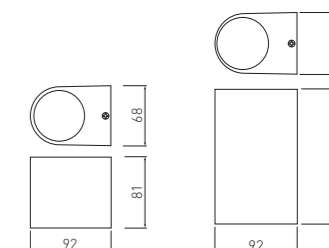

INFO		
LD-TIAGOGU10J-20		max 35 W	односторонній	чорний	5901867162144
LD-TIAGOGU10J-01				іноку	5902801255984
LD-TIAGOGU10D-20		max 2x35 W	двосторонній	чорний	5901867162151
LD-TIAGOGU10D-01				іноку	5902801256042
LD-TIAGOGU10J-20KW		max 35 W	односторонній	чорний	5902801211102
LD-TIAGOGU10J-01KW				іноку	5902801203305
LD-TIAGOGU10D-20KW		max 2x35 W	двосторонній	чорний	5902801212352
LD-TIAGOGU10D-01KW				іноку	5902801203329