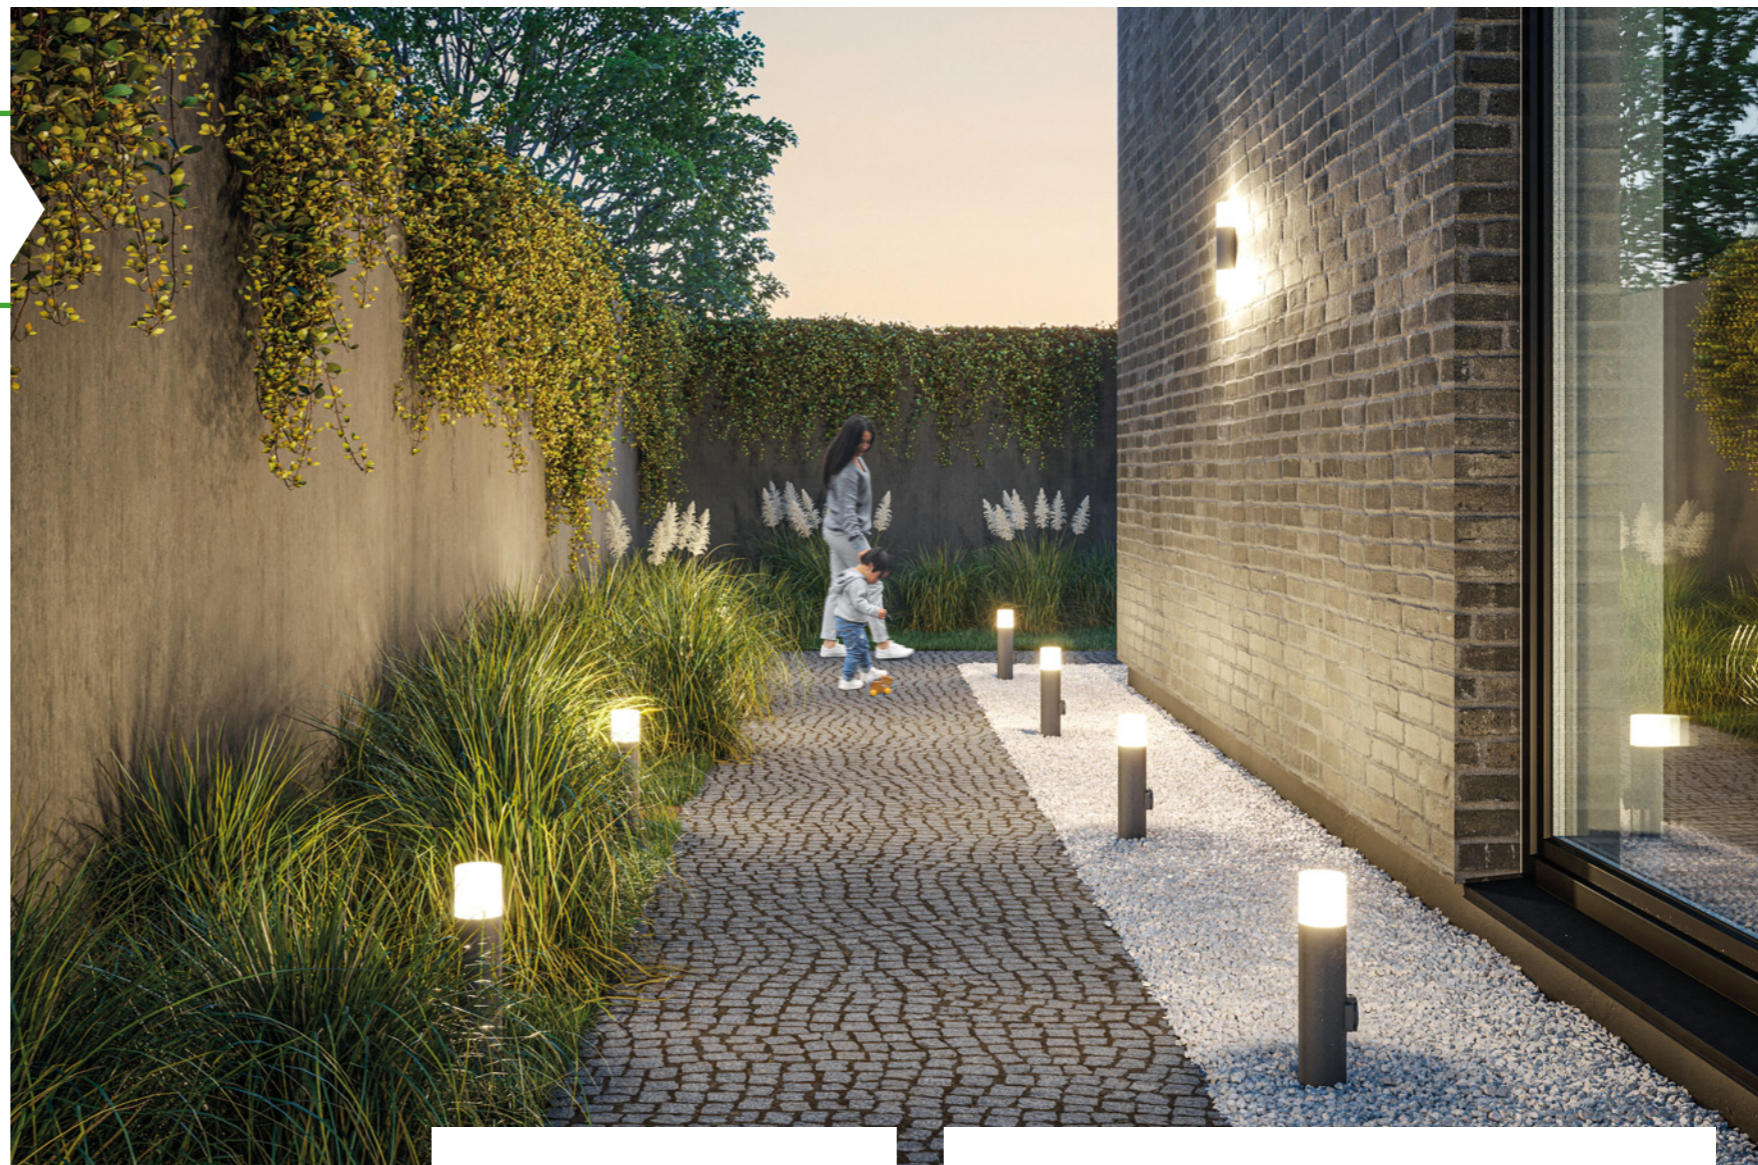

Настінний світильник, оснащений PIR-датчиком руху, відмінно підійде при монтажі біля вхідних дверей. PIR (інфрачервоний) датчик руху визначає тепло тіла людини, і якщо воно знаходиться в межах діапазону виявлення датчика, пристрій буде працювати.