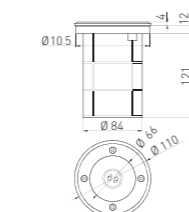

ON-ALFAOGU10-06