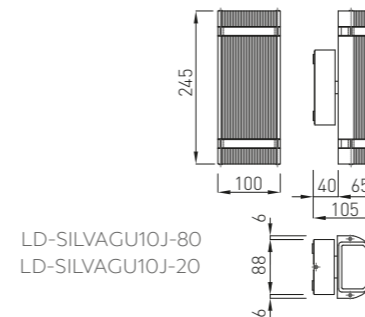

LD-SILVAGU10J-80

LD-SILVAGU10J-80
LD-SILVAGU10J-20

LD-SILVAGU10J-80
LD-SILVAGU10J-20

| LD-BALGU10-0S* | max 10 W | сірий | 5901867136879 |
|----------------|----------|-------|---------------|
| LD-BALE27-00 | max 40 W | | 5901867136916 |
| LD-BA2E27-00 | max 40 W | | 5901867136930 |
| LD-BA2GU10-0M* | max 10 W | | 5901867136893 |