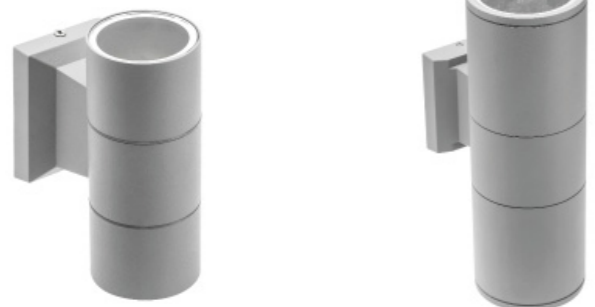

LD-BALE27-00

LD-BALGU10-0S

LD-BA2GU10-0M

LD-BA2E27-00