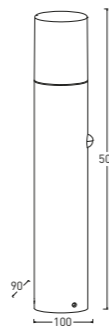

OS-MEDP50P-30

OS-MEDOAU-30

OS-MEDO AUP-30*

OS-MEDP50-30

OS-MEDP50P-30*

max 15 W

сірий

5902801337475

5902801337406

5902801363566

5902801363542