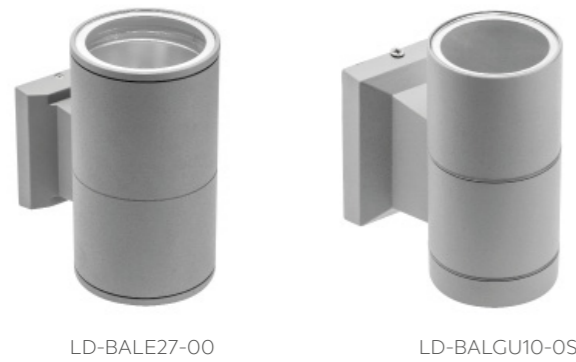

BALEO

Для сучасних будівель вдалим вибором стануть циліндричні вуличні світильники, які злегка пом'якшують суворий мінімалістичний фасад. Сімейство фасадних бра Baleo складається з односторонніх і двосторонніх варіантів. Кожен з них має стандартну та міні-версію. Міні-світильники використовують джерела світла GU10, а стандартні - лампочки E27.

SILVA

Будівлі, де фасад спроектований з увагою до простоти і функціональності з мінімальним використанням орнаментів і аксесуарів - це місце, де варто використовувати бра з геометричними формами. Фасадні настінні бра, що характеризуються сучасним дизайном, є елегантним рішенням для односімейних будинків і сучасних житлових комплексів.

У пошуках довговічних рішень варто зробити ставку на світильники з родини Silva. У їх виробництві використано стійкий до корозії алюміній і загартоване скло.

LD-BALGU10-0S*	max 10 W	сірий	5901867136879
LD-BALE27-00	max 40 W		5901867136916
LD-BA2E27-00	max 40 W		5901867136930
LD-BA2GU10-0M*	max 10 W		5901867136893

LD-SILVAGU10J-80	max 50 W	сірий	5901867122117
LD-SILVAGU10J-20	max 50 W	чорний	5901867122131
LD-SILVAGU10D-80	max 2x 50 W	сірий	5901867122155
LD-SILVAGU10D-20	max 2x 50 W	чорний	5901867122179