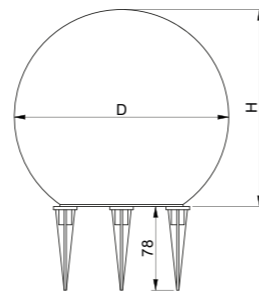

OS-MARMO38-00
OS-MARMO28-00
OS-MARMO25-00

Світильники Мармо найкраще розміщувати на газонах, де вони дають м'яке, приємне світло.